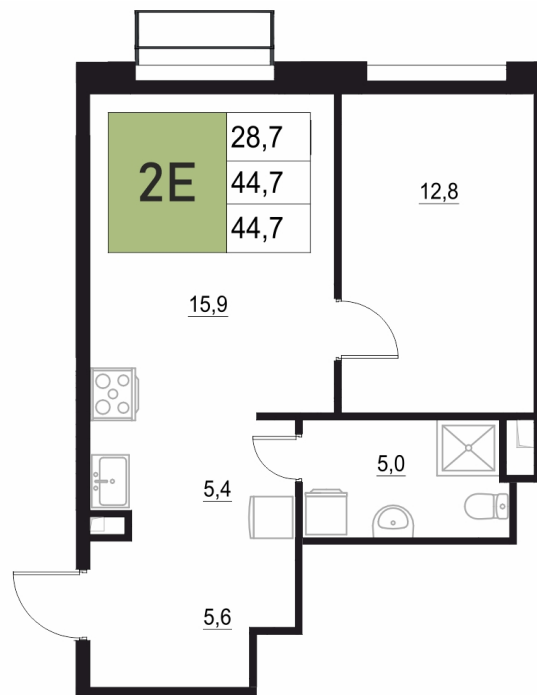

Номер: 118

2 КОМНАТНАЯ

44.7 м²

Отсканируйте QR-код
и смотрите на сайте
жквяземыпарк.рф

8 782 910 руб.

В ипотеку от 36 861 руб.

Корпус	1	Этаж	10
Секция	1	Сдача	3 кв. 2027

29.04.2026 06:24 (Мск)

Не является публичной офертой, цена может быть скорректирована. Информация взята с сайта «жквяземыпарк.рф»

НА ЭТАЖЕ 10

2 КОМНАТНАЯ 44.7 м²

29.04.2026 06:24 (Мск)

Не является публичной офертой, цена может быть скорректирована. Информация взята с сайта «жквремяпарк.рф»

НА ГЕНПЛАНЕ

1

2 КОМНАТНАЯ 44.7 м²

29.04.2026 06:24 (Мск)

Не является публичной офертой, цена может быть скорректирована. Информация взята с сайта «жквяземыпарк.рф»