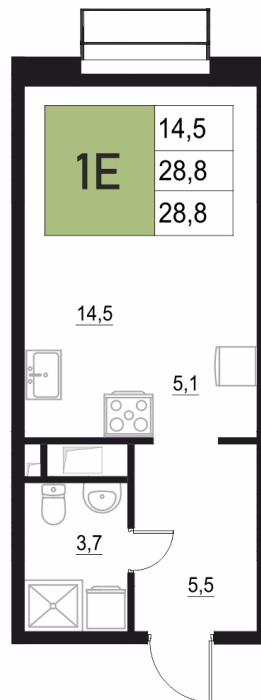

Номер: 288

1 КОМНАТНАЯ

28.8 м²

Отсканируйте QR-код
и смотрите на сайте
жквяземыпарк.рф

5 842 400 руб.

В ипотеку от 24 520 руб.

Корпус	2	Этаж	5
Секция	2	Сдача	3 кв. 2027

05.05.2026 13:50 (Мск)

Не является публичной офертой, цена может быть скорректирована. Информация взята с сайта «жквяземыпарк.рф»

НА ГЕНПЛАНЕ

2

1 КОМНАТНАЯ 28.8 м²

05.05.2026 13:50 (Мск)

Не является публичной офертой, цена может быть скорректирована. Информация взята с сайта «жквяземыпарк.рф»