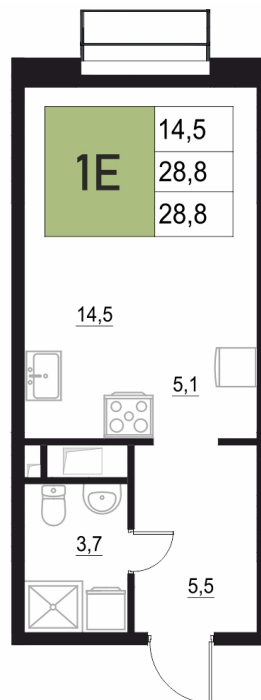

Номер: 288

1 КОМНАТНАЯ

28.8 м²

Отсканируйте QR-код
и смотрите на сайте
жквяземыпарк.рф

5 492 400 руб.

Корпус	2	Этаж	2
Секция	2	Сдача	2 кв. 2028

15.03.2026 05:30 (Мск)

Не является публичной офертой, цена может быть скорректирована. Информация взята с сайта «жквяземыпарк.рф»

НА ГЕНПЛАНЕ

2

1 КОМНАТНАЯ 28.8 м²

15.03.2026 05:30 (Мск)

Не является публичной офертой, цена может быть скорректирована. Информация взята с сайта «жквяземыпарк.рф»