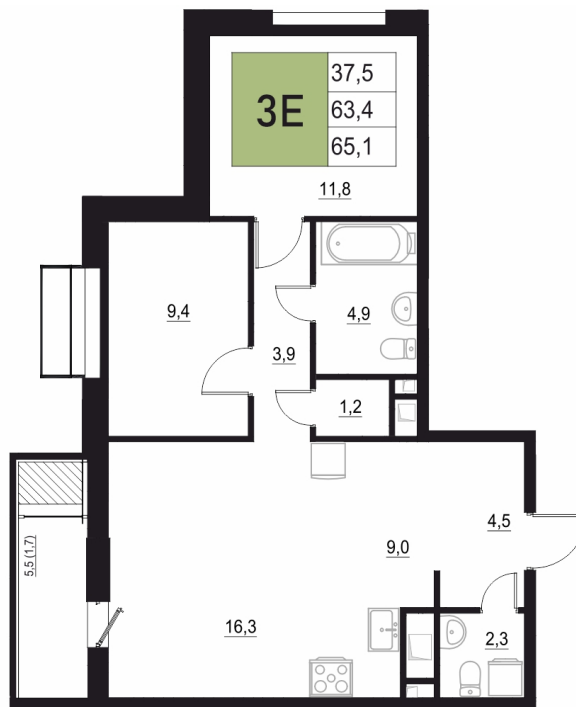

Номер: 340

3 КОМНАТНАЯ 65.1 м²

Отсканируйте QR-код
и смотрите на сайте
жквяземыпарк.рф

12 413 300 руб.

В ипотеку от 52 097 руб.

Корпус	2	Этаж	9
Секция	2	Сдача	3 кв. 2027

25.06.2026 16:09 (Мск)

Не является публичной офертой, цена может быть скорректирована.
Информация взята с сайта «жквяземыпарк.рф».

НА ГЕНПЛАНЕ

2

3 КОМНАТНАЯ 65.1 м²

25.06.2026 16:09 (Мск)

Не является публичной офертой, цена может быть скорректирована.
Информация взята с сайта «жквяземыпарк.рф».