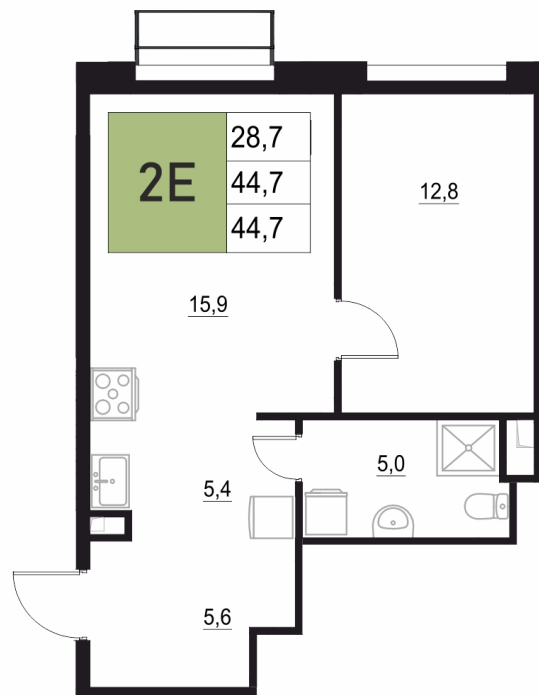

Номер: 76

2 КОМНАТНАЯ 44.7 М²

Отсканируйте QR-код
и смотрите на сайте
жквяземыпарк.рф

8 782 910 руб.

В ипотеку от 36 861 руб.

Корпус	1	Этаж	7
Секция	1	Сдача	3 кв. 2027

05.05.2026 15:04 (Мск)

Не является публичной офертой, цена может быть скорректирована. Информация взята с сайта «жквяземыпарк.рф»

НА ГЕНПЛАНЕ

2 КОМНАТНАЯ 44.7 м²

1

05.05.2026 15:04 (Мск)

Не является публичной офертой, цена может быть скорректирована. Информация взята с сайта «жквяземыпарк.рф»