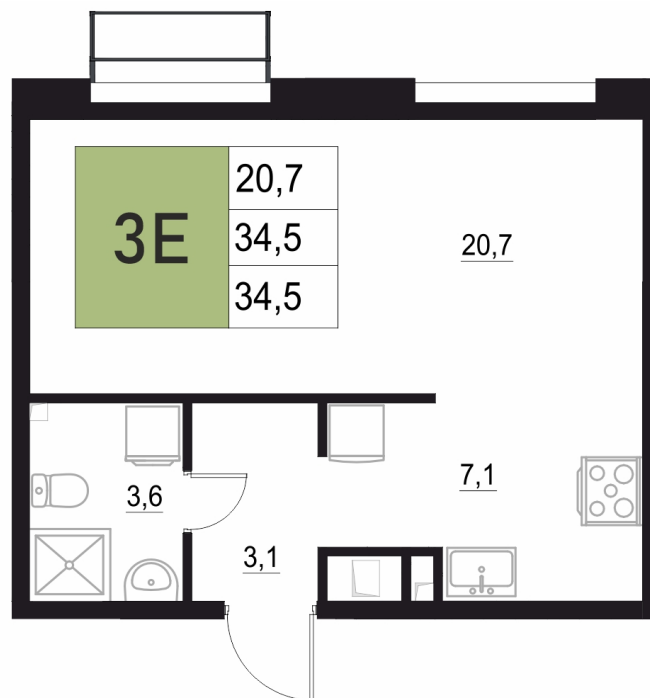

## 34.5 м<sup>2</sup>

Отсканируйте QR-код  
и смотрите на сайте  
жквяземыпарк.рф

6 917 000 руб.

В ипотеку от 29 030 руб.

Корпус	2	Этаж	8
Секция	2	Сдача	3 кв. 2027

26.06.2026 22:58 (Мск)

Не является публичной офертой, цена может быть скорректирована.  
Информация взята с сайта «жквяземыпарк.рф».