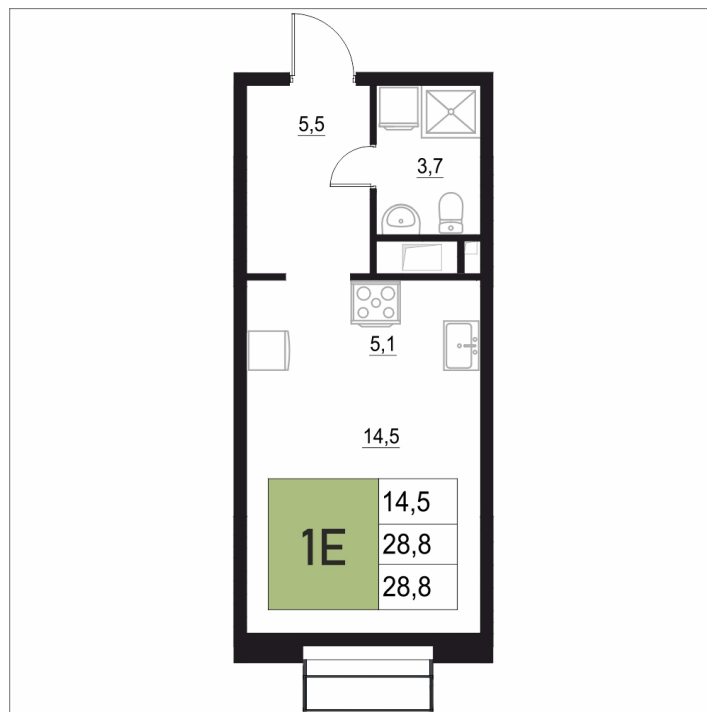

Номер: 335

1 КОМНАТНАЯ

28.8 м²

Отсканируйте QR-код
и смотрите на сайте
жквяземыпарк.рф

5 856 800 руб.

В ипотеку от 24 581 руб.

Корпус	2	Этаж	8
Секция	2	Сдача	3 кв. 2027

25.06.2026 02:25 (Мск)

Не является публичной офертой, цена может быть скорректирована.
Информация взята с сайта «жквяземыпарк.рф».

НА ГЕНПЛАНЕ

2

1 КОМНАТНАЯ 28.8 м²

25.06.2026 02:25 (Мск)

Не является публичной офертой, цена может быть скорректирована.
Информация взята с сайта «жквяземыпарк.рф».