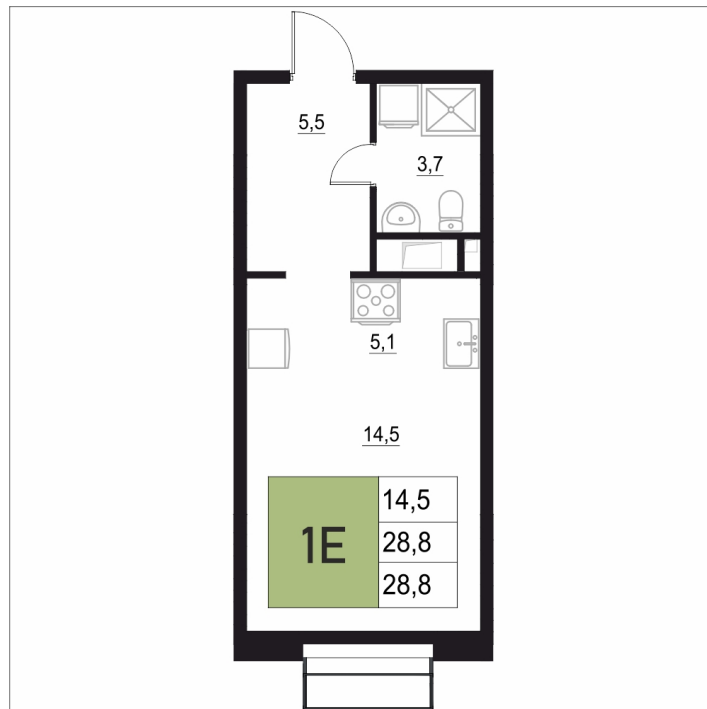

Номер: 335

## 28.8 м<sup>2</sup>

Отсканируйте QR-код  
и смотрите на сайте  
жквяземыпарк.рф

5 856 800 руб.

В ипотеку от 24 581 руб.

Корпус	2	Этаж	8
Секция	2	Сдача	3 кв. 2027

10.04.2026 21:22 (Мск)

Не является публичной офертой, цена может быть скорректирована. Информация взята с сайта «жквяземыпарк.рф»