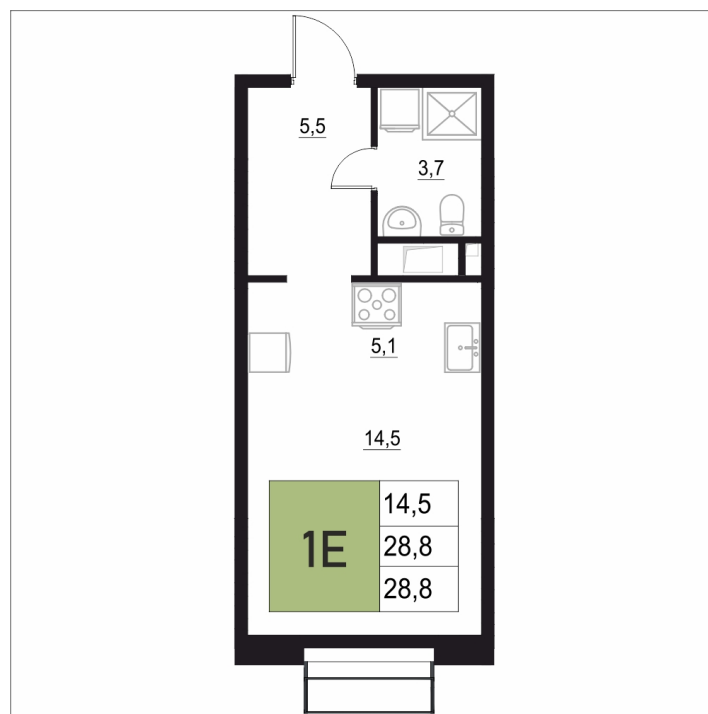

Номер: 27

1 КОМНАТНАЯ 28.8 м²

Отсканируйте QR-код
и смотрите на сайте
жквяземыпарк.рф

4 608 000 руб.

В ипотеку от 18 393 руб.

Корпус	1	Этаж	3
Секция	1	Сдача	3 кв. 2027

27.06.2026 10:07 (Мск)

Не является публичной офертой, цена может быть скорректирована.
Информация взята с сайта «жквяземыпарк.рф».

НА ГЕНПЛАНЕ

1 КОМНАТНАЯ 28.8 м²

1

27.06.2026 10:07 (Мск)

Не является публичной офертой, цена может быть скорректирована.
Информация взята с сайта «жквяземыпарк.рф».