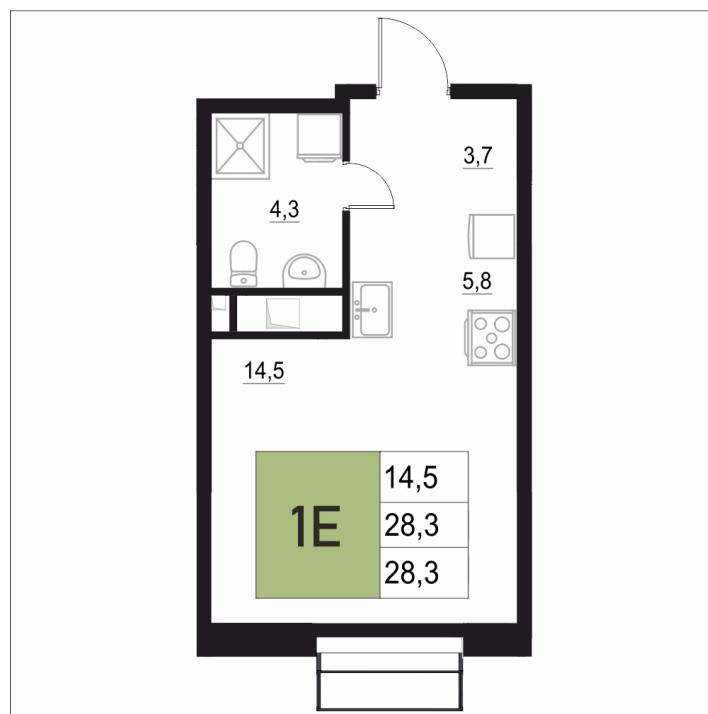

Номер: 86

1 КОМНАТНАЯ

28.3 м²

Отсканируйте QR-код
и смотрите на сайте
жквяземыпарк.рф

5 763 800 руб.

В ипотеку от 24 190 руб.

Корпус	2	Этаж	8
Секция	1	Сдача	3 кв. 2027

27.06.2026 19:10 (Мск)

Не является публичной офертой, цена может быть скорректирована.
Информация взята с сайта «жквяземыпарк.рф».

НА ГЕНПЛАНЕ

2

1 КОМНАТНАЯ 28.3 м²

27.06.2026 19:10 (Мск)

Не является публичной офертой, цена может быть скорректирована.
Информация взята с сайта «жквяземыпарк.рф».