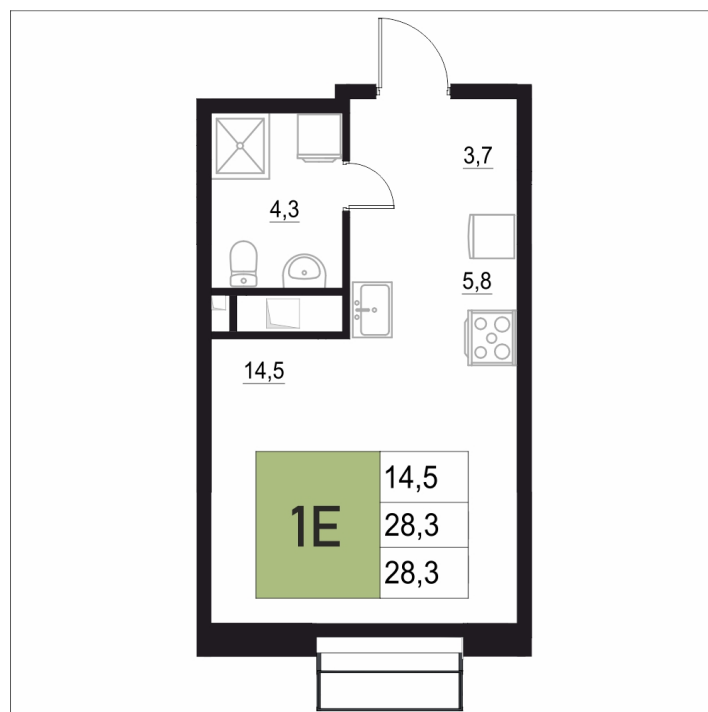

Номер: 324

1 КОМНАТНАЯ

28.3 м²

Отсканируйте QR-код
и смотрите на сайте
жквяземыпарк.рф

4 528 000 руб.

В ипотеку от 18 073 руб.

Корпус	1	Этаж	8
Секция	2	Сдача	3 кв. 2027

24.06.2026 13:16 (Мск)

Не является публичной офертой, цена может быть скорректирована.
Информация взята с сайта «жквяземыпарк.рф».

НА ГЕНПЛАНЕ

1 КОМНАТНАЯ 28.3 м²

1

24.06.2026 13:16 (Мск)

Не является публичной офертой, цена может быть скорректирована.
Информация взята с сайта «жквяземыпарк.рф».