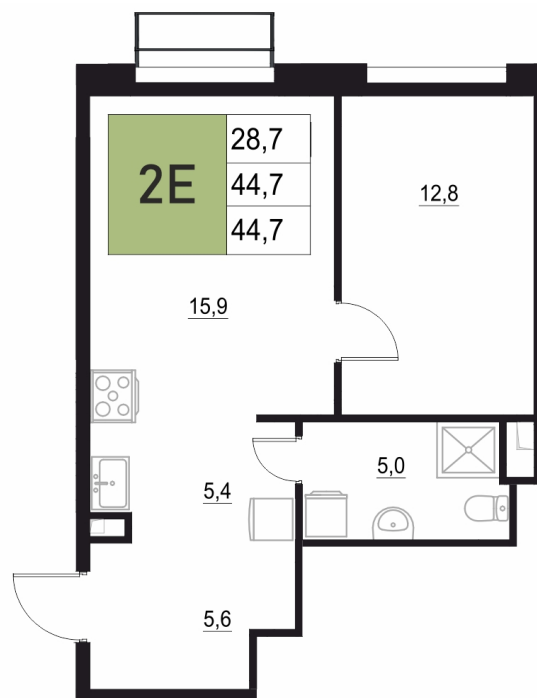

Номер: 118

2 КОМНАТНАЯ

44.7 м²

Отсканируйте QR-код
и смотрите на сайте
жквяземыпарк.рф

8 782 910 руб.

В ипотеку от 36 861 руб.

Корпус	2	Этаж	10
Секция	1	Сдача	3 кв. 2027

27.06.2026 19:03 (Мск)

Не является публичной офертой, цена может быть скорректирована.
Информация взята с сайта «жквяземыпарк.рф».

НА ГЕНПЛАНЕ

2

2 КОМНАТНАЯ 44.7 м²

27.06.2026 19:03 (Мск)

Не является публичной офертой, цена может быть скорректирована.
Информация взята с сайта «жквяземыпарк.рф».