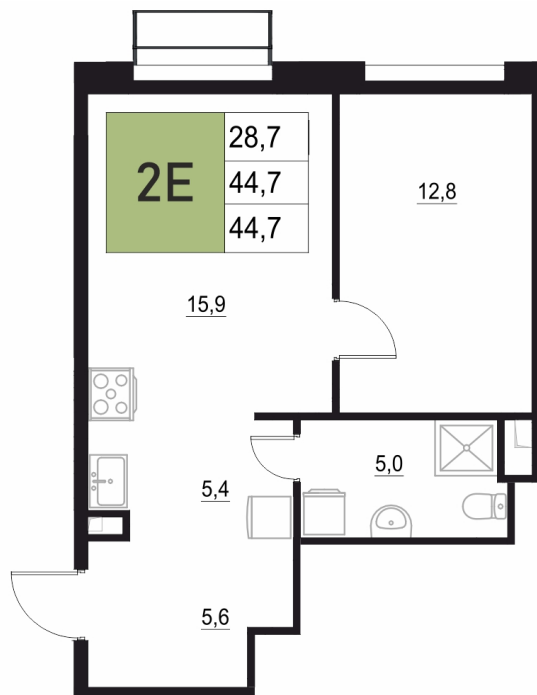

Номер: 118

# 2 КОМНАТНАЯ 44.7 м<sup>2</sup>

Отсканируйте QR-код  
и смотрите на сайте  
жквяземыпарк.рф

8 782 910 руб.

В ипотеку от 36 861 руб.

Корпус	2	Этаж	10
Секция	1	Сдача	3 кв. 2027

15.04.2026 13:44 (Мск)

Не является публичной офертой, цена может быть скорректирована. Информация взята с сайта «жквяземыпарк.рф»