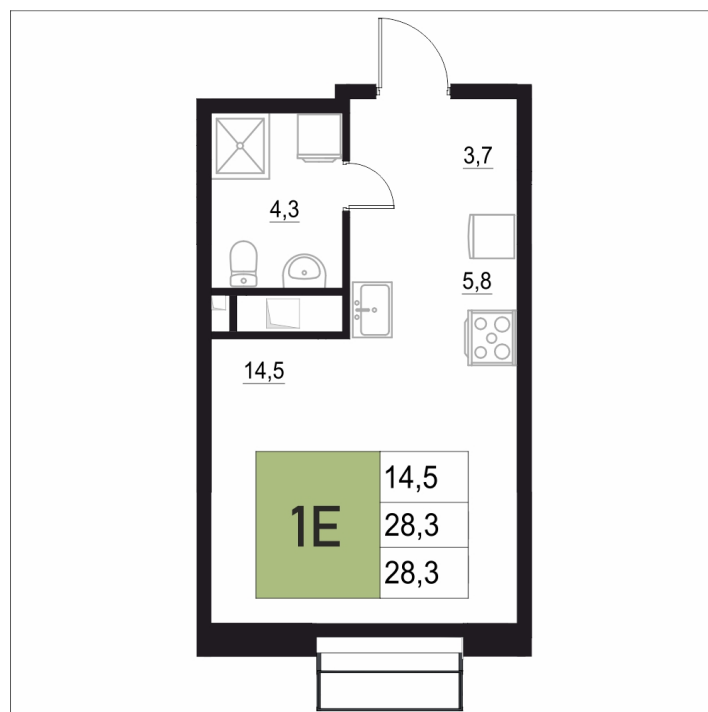

Номер: 142

1 КОМНАТНАЯ 28.3 м²

Отсканируйте QR-код
и смотрите на сайте
жквяземыпарк.рф

4 528 000 руб.

В ипотеку от 18 073 руб.

Корпус	1	Этаж	12
Секция	1	Сдача	3 кв. 2027

24.06.2026 07:32 (Мск)

Не является публичной офертой, цена может быть скорректирована.
Информация взята с сайта «жквяземыпарк.рф».

НА ЭТАЖЕ 12

1 КОМНАТНАЯ 28.3 м²

24.06.2026 07:32 (Мск)

Не является публичной офертой, цена может быть скорректирована.
Информация взята с сайта «жквземыпарк.рф».

НА ГЕНПЛАНЕ

1 КОМНАТНАЯ 28.3 м²

1

24.06.2026 07:32 (Мск)