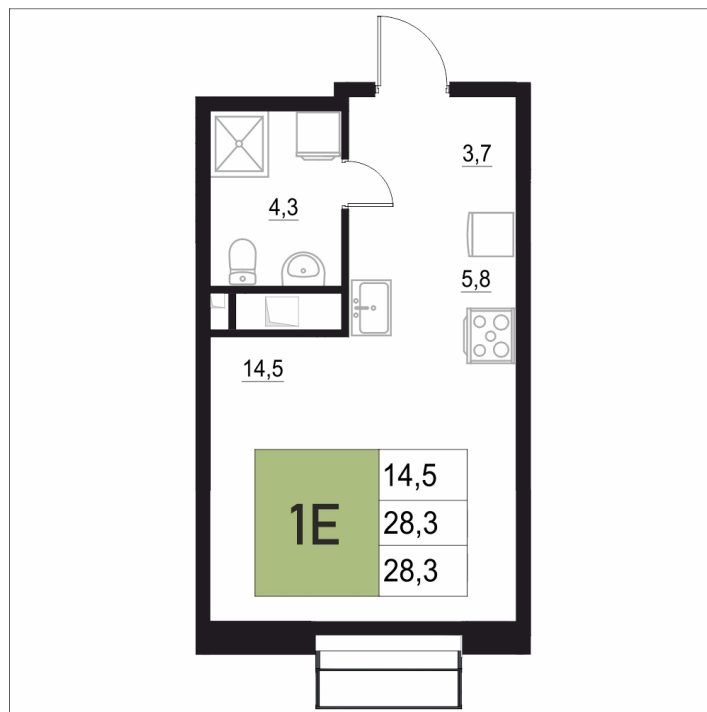

Номер: 408

1 КОМНАТНАЯ

28.3 м²

Отсканируйте QR-код
и смотрите на сайте
жквяземыпарк.рф

5 763 800 руб.

В ипотеку от 24 190 руб.

Корпус	2	Этаж	14
Секция	2	Сдача	3 кв. 2027

25.06.2026 00:16 (Мск)

Не является публичной офертой, цена может быть скорректирована.
Информация взята с сайта «жквяземыпарк.рф».

НА ГЕНПЛАНЕ

2

1 КОМНАТНАЯ 28.3 м²

25.06.2026 00:16 (Мск)

Не является публичной офертой, цена может быть скорректирована.
Информация взята с сайта «жквяземыпарк.рф».