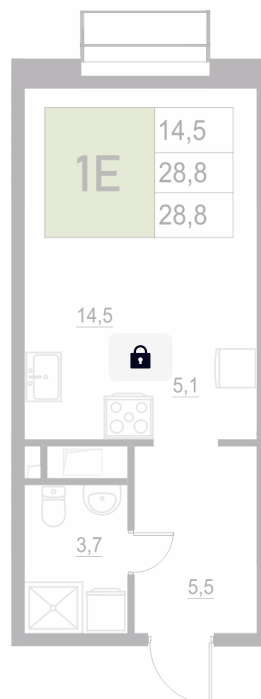

Номер: 288

1 КОМНАТНАЯ

28.8 м²

Отсканируйте QR-код
и смотрите на сайте
жквяземыпарк.рф

5 842 400 руб.

В ипотеку от 24 520 руб.

Корпус	1	Этаж	5
Секция	2	Сдача	3 кв. 2027

05.05.2026 13:52 (Мск)

Не является публичной офертой, цена может быть скорректирована. Информация взята с сайта «жквяземыпарк.рф»

НА ГЕНПЛАНЕ

1 КОМНАТНАЯ 28.8 м²

1

05.05.2026 13:52 (Мск)

Не является публичной офертой, цена может быть скорректирована. Информация взята с сайта «жквяземыпарк.рф»