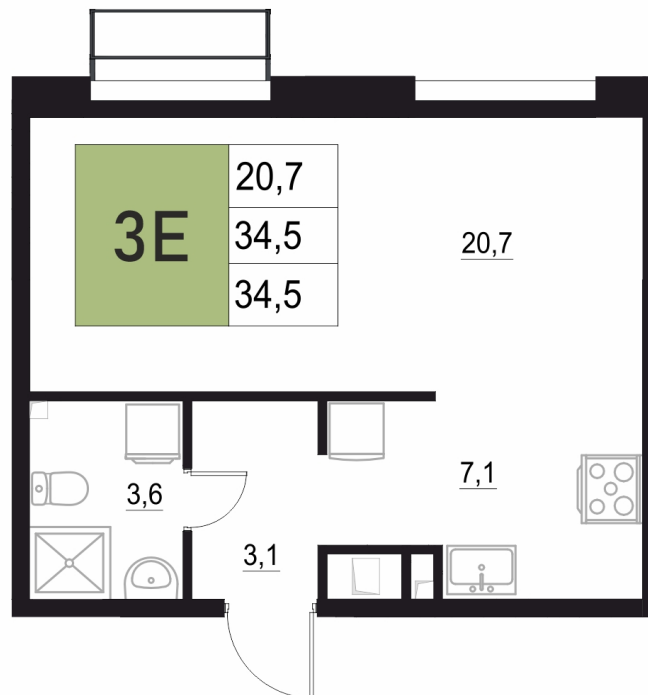

Номер: 149

1 КОМНАТНАЯ

34.5 м²

Отсканируйте QR-код
и смотрите на сайте
жквяземыпарк.рф

6 917 000 руб.

В ипотеку от 29 030 руб.

Корпус	1	Этаж	12
Секция	1	Сдача	3 кв. 2027

01.05.2026 10:25 (Мск)

Не является публичной офертой, цена может быть скорректирована. Информация взята с сайта «жквяземыпарк.рф»

НА ЭТАЖЕ 12

1 КОМНАТНАЯ 34.5 м²

01.05.2026 10:25 (Мск)

Не является публичной офертой, цена может быть скорректирована. Информация взята с сайта «жквремяпарк.рф»

НА ГЕНПЛАНЕ

1 КОМНАТНАЯ 34.5 м²

1

01.05.2026 10:25 (Мск)

Не является публичной офертой, цена может быть скорректирована. Информация взята с сайта «жквяземыпарк.рф»