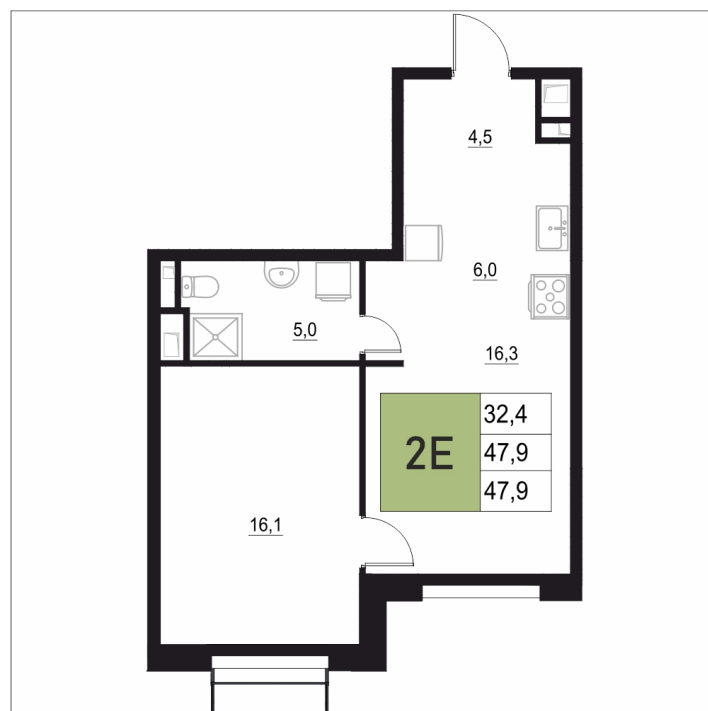

Номер: 56

2 КОМНАТНАЯ

47.9 М²

Отсканируйте QR-код
и смотрите на сайте
жквяземыпарк.рф

9 313 600 руб.

В ипотеку от 39 088 руб.

Корпус	1	Этаж	5
Секция	1	Сдача	3 кв. 2027

05.05.2026 13:49 (Мск)

Не является публичной офертой, цена может быть скорректирована. Информация взята с сайта «жквяземыпарк.рф»

НА ГЕНПЛАНЕ

1

2 КОМНАТНАЯ 47.9 м²

05.05.2026 13:49 (Мск)

Не является публичной офертой, цена может быть скорректирована. Информация взята с сайта «жквяземыпарк.рф»