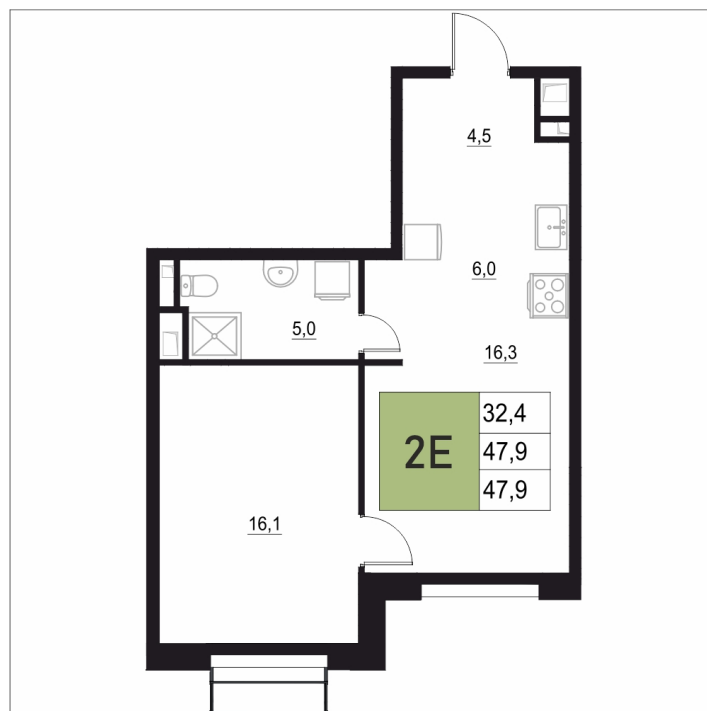

Номер: 56

2 КОМНАТНАЯ

47.9 М²

Отсканируйте QR-код
и смотрите на сайте
жквяземыпарк.рф

8 963 600 руб.

Корпус	1	Этаж	5
Секция	1	Сдача	1 кв. 2028

25.02.2026 03:41 (Мск)

Не является публичной офертой, цена может быть скорректирована. Информация взята с сайта «жквяземыпарк.рф»

НА ЭТАЖЕ 5

2 КОМНАТНАЯ 47.9 м²

25.02.2026 03:41 (Мск)

Не является публичной офертой, цена может быть скорректирована. Информация взята с сайта «жквяземыпарк.рф»

НА ГЕНПЛАНЕ

2 КОМНАТНАЯ 47.9 м²

1

25.02.2026 03:41 (Мск)