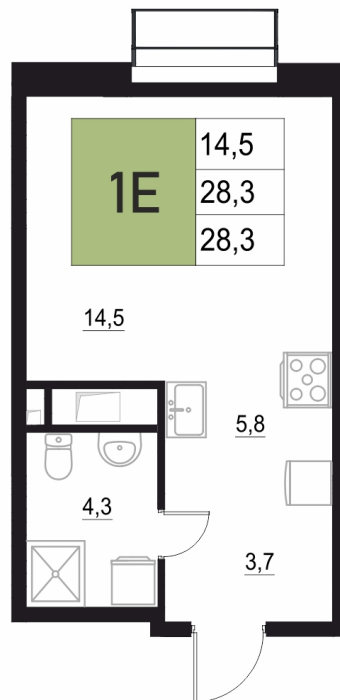

Номер: 397

1 КОМНАТНАЯ

28.3 м²

Отсканируйте QR-код
и смотрите на сайте
жквяземыпарк.рф

5 763 800 руб.

В ипотеку от 24 190 руб.

Корпус	1	Этаж	13
Секция	2	Сдача	3 кв. 2027

11.04.2026 05:22 (Мск)

Не является публичной офертой, цена может быть скорректирована. Информация взята с сайта «жквяземыпарк.рф»

НА ГЕНПЛАНЕ

1 КОМНАТНАЯ 28.3 м²

1

11.04.2026 05:22 (Мск)

Не является публичной офертой, цена может быть скорректирована. Информация взята с сайта «жквяземыпарк.рф»