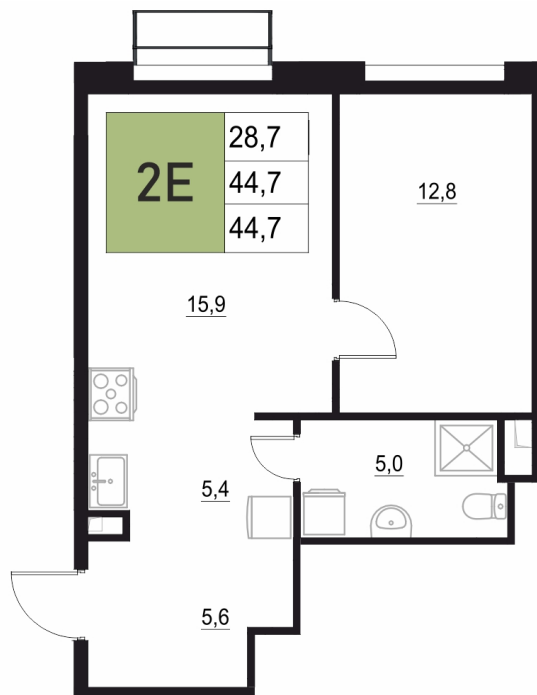

Номер: 272

# 2 КОМНАТНАЯ 44.7 м<sup>2</sup>

Отсканируйте QR-код  
и смотрите на сайте  
жквяземыпарк.рф

8 724 800 руб.

В ипотеку от 36 617 руб.

Корпус	2	Этаж	4
Секция	2	Сдача	3 кв. 2027

11.04.2026 03:08 (Мск)

Не является публичной офертой, цена может быть скорректирована. Информация взята с сайта «жквяземыпарк.рф»