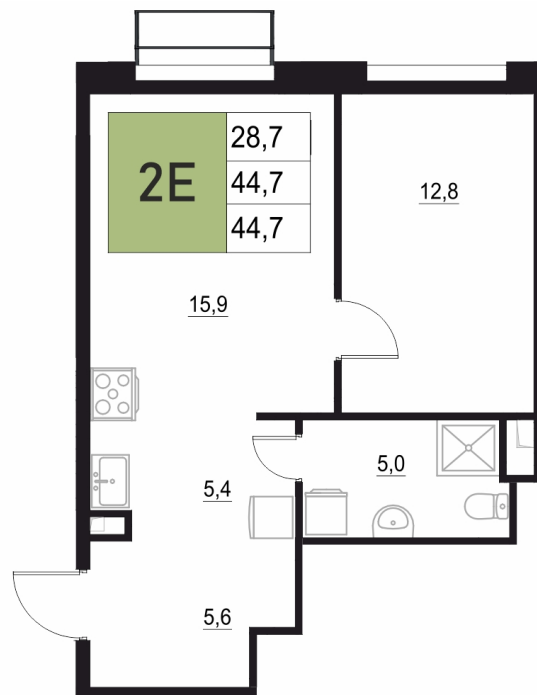

Номер: 272

# 2 КОМНАТНАЯ 44.7 М<sup>2</sup>

Отсканируйте QR-код  
и смотрите на сайте  
жквяземыпарк.рф

8 724 800 руб.

В ипотеку от 36 617 руб.

Корпус	2	Этаж	4
Секция	2	Сдача	3 кв. 2027

11.04.2026 04:42 (Мск)

Не является публичной офертой, цена может быть скорректирована. Информация взята с сайта «жквяземыпарк.рф»