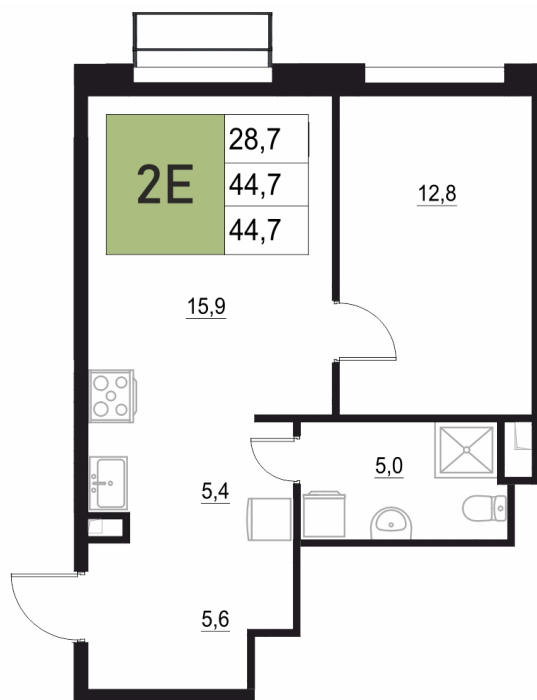

Номер: 272

2 КОМНАТНАЯ 44.7 м²

Отсканируйте QR-код
и смотрите на сайте
жквяземыпарк.рф

8 724 800 руб.

В ипотеку от 36 617 руб.

Корпус	2	Этаж	4
Секция	2	Сдача	3 кв. 2027

26.05.2026 06:53 (Мск)

Не является публичной офертой, цена может быть скорректирована.
Информация взята с сайта «жквяземыпарк.рф».

НА ГЕНПЛАНЕ

2

2 КОМНАТНАЯ 44.7 м²

26.05.2026 06:53 (Мск)

Не является публичной офертой, цена может быть скорректирована.
Информация взята с сайта «жквяземыпарк.рф».