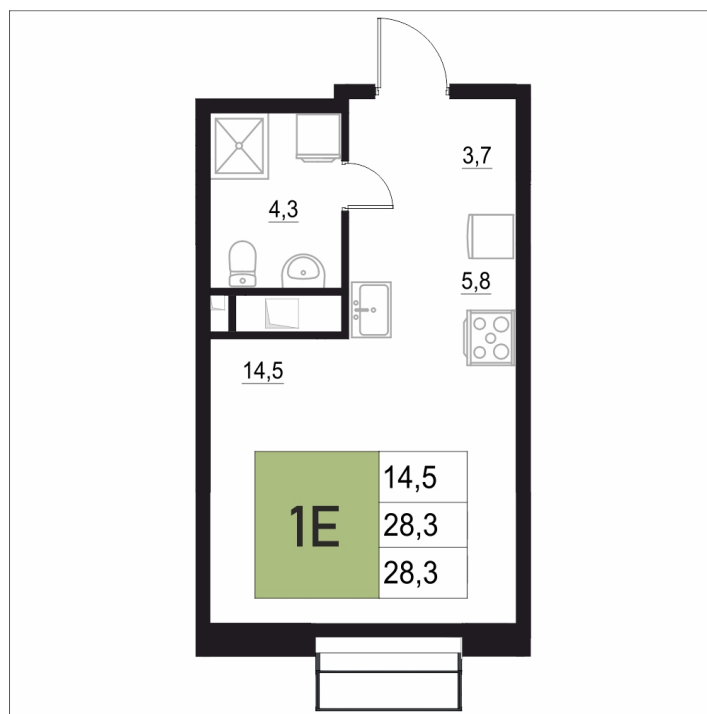

Номер: 114

1 КОМНАТНАЯ

28.3 м²

Отсканируйте QR-код
и смотрите на сайте
жквяземыпарк.рф

5 763 800 руб.

В ипотеку от 24 190 руб.

| | | | |
|--------|---|-------|------------|
| Корпус | 2 | Этаж | 10 |
| Секция | 1 | Сдача | 3 кв. 2027 |

25.06.2026 11:12 (Мск)

Не является публичной офертой, цена может быть скорректирована.
Информация взята с сайта «жквяземыпарк.рф».

НА ГЕНПЛАНЕ

2

1 КОМНАТНАЯ 28.3 м²

25.06.2026 11:12 (Мск)

Не является публичной офертой, цена может быть скорректирована.
Информация взята с сайта «жквяземыпарк.рф».