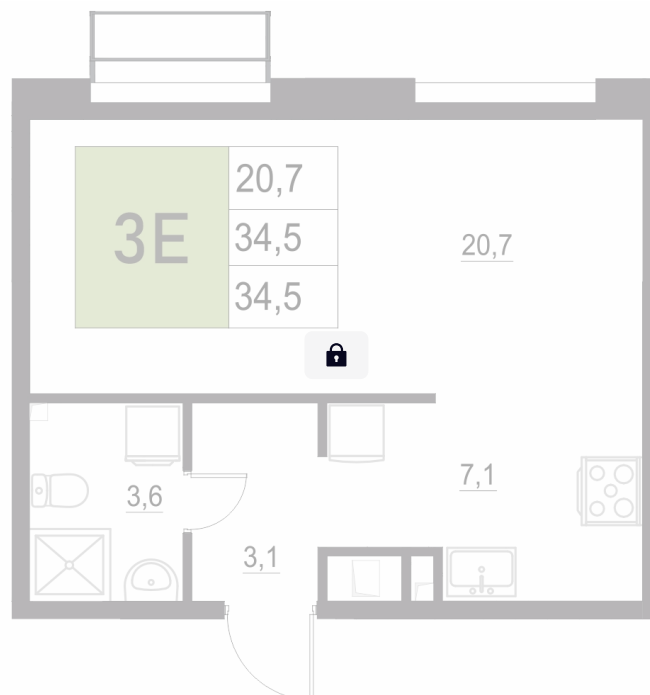

Номер: 149

1 КОМНАТНАЯ

34.5 м²

Отсканируйте QR-код
и смотрите на сайте
жквяземыпарк.рф

6 917 000 руб.

В ипотеку от 29 030 руб.

Корпус	2	Этаж	12
Секция	1	Сдача	3 кв. 2027

05.05.2026 15:21 (Мск)

Не является публичной офертой, цена может быть скорректирована. Информация взята с сайта «жквяземыпарк.рф»

НА ГЕНПЛАНЕ

2

1 КОМНАТНАЯ 34.5 м²

05.05.2026 15:21 (Мск)

Не является публичной офертой, цена может быть скорректирована. Информация взята с сайта «жквяземыпарк.рф»