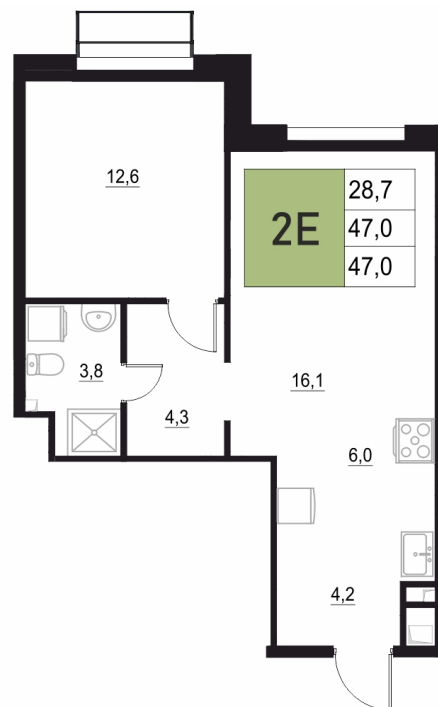

Номер: 217

2 КОМНАТНАЯ

47 м²

Отсканируйте QR-код
и смотрите на сайте
жквяземыпарк.рф

9 270 200 руб.

В ипотеку от 38 906 руб.

Корпус	1	Этаж	17
Секция	1	Сдача	3 кв. 2027

05.05.2026 15:13 (Мск)

Не является публичной офертой, цена может быть скорректирована. Информация взята с сайта «жквяземыпарк.рф»

НА ЭТАЖЕ 17

2 КОМНАТНАЯ 47 м²

05.05.2026 15:13 (Мск)

Не является публичной офертой, цена может быть скорректирована. Информация взята с сайта «жквземыпарк.рф»

НА ГЕНПЛАНЕ

2 КОМНАТНАЯ 47 м²

1

05.05.2026 15:13 (Мск)

Не является публичной офертой, цена может быть скорректирована. Информация взята с сайта «жквяземыпарк.рф»