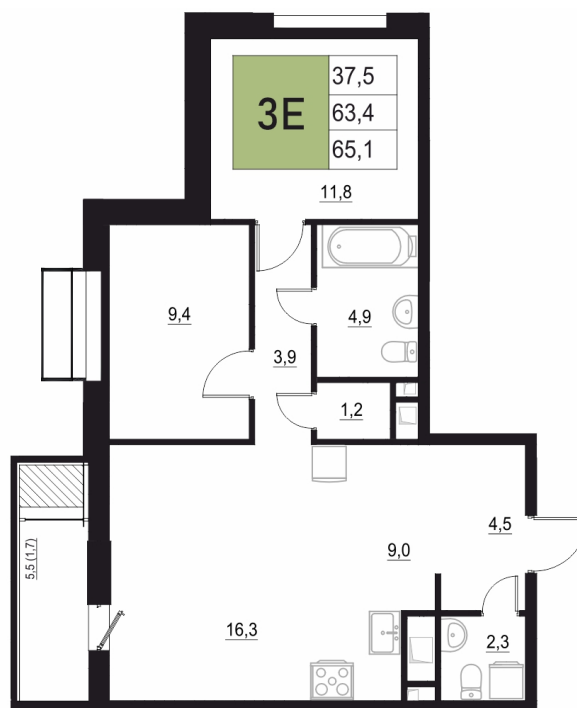

# 3 КОМНАТНАЯ 65.1 м<sup>2</sup>

Отсканируйте QR-код  
и смотрите на сайте  
жквяземыпарк.рф

10 416 000 руб.

В ипотеку от 41 574 руб.

Корпус	1	Этаж	9
Секция	1	Сдача	3 кв. 2027

27.06.2026 04:09 (Мск)

Не является публичной офертой, цена может быть скорректирована.  
Информация взята с сайта «жквяземыпарк.рф».

НА ГЕНПЛАНЕ

3 КОМНАТНАЯ 65.1 м<sup>2</sup>

1

27.06.2026 04:09 (Мск)

Не является публичной офертой, цена может быть скорректирована.  
Информация взята с сайта «жквяземыпарк.рф».