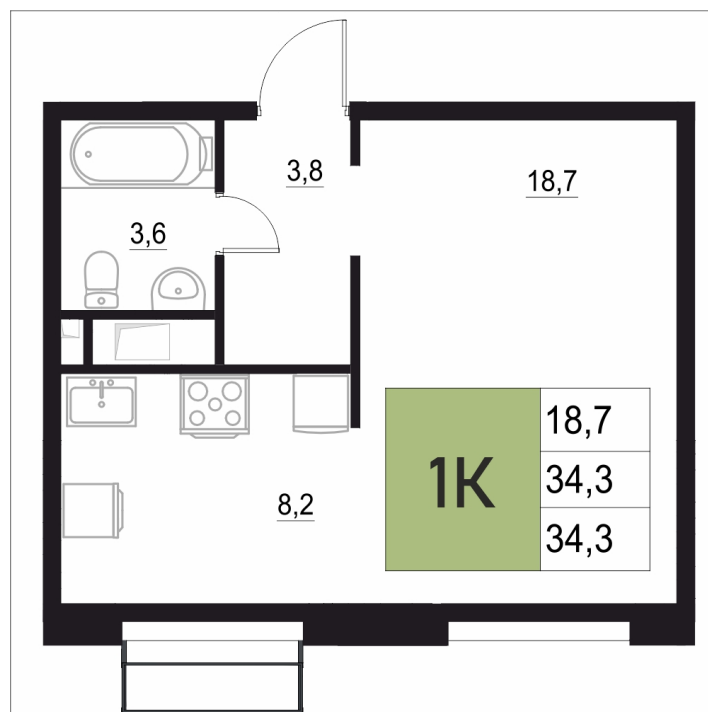

Номер: 152

1 КОМНАТНАЯ

34.3 м²

Отсканируйте QR-код
и смотрите на сайте
жквяземыпарк.рф

6 879 800 руб.

В ипотеку от 28 874 руб.

Корпус	2	Этаж	12
Секция	1	Сдача	3 кв. 2027

27.06.2026 07:06 (Мск)

Не является публичной офертой, цена может быть скорректирована.
Информация взята с сайта «жквяземыпарк.рф».

НА ГЕНПЛАНЕ

2

1 КОМНАТНАЯ 34.3 м²

27.06.2026 07:06 (Мск)

Не является публичной офертой, цена может быть скорректирована.
Информация взята с сайта «жквяземыпарк.рф».