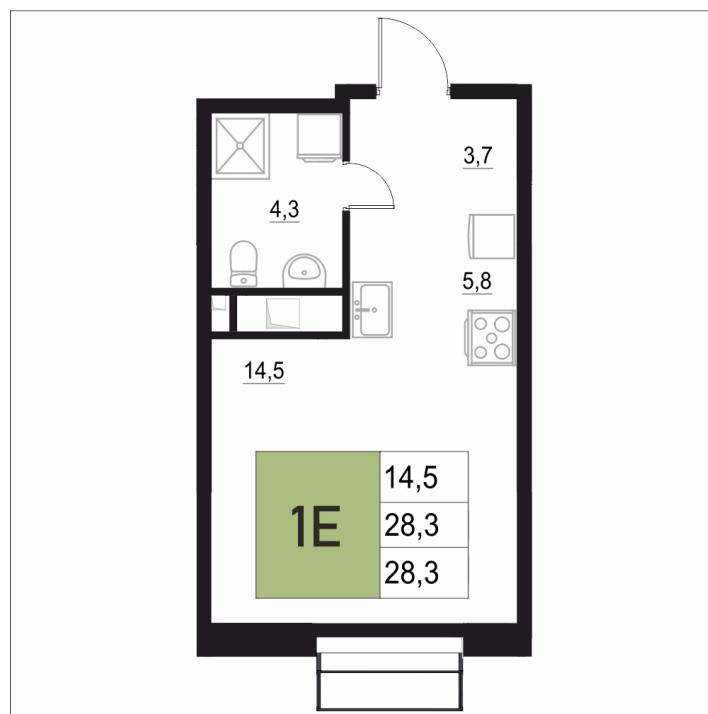

Номер: 310

1 КОМНАТНАЯ

28.3 м²

Отсканируйте QR-код
и смотрите на сайте
жквяземыпарк.рф

4 528 000 руб.

В ипотеку от 18 073 руб.

Корпус	1	Этаж	7
Секция	2	Сдача	3 кв. 2027

25.06.2026 22:43 (Мск)

Не является публичной офертой, цена может быть скорректирована.
Информация взята с сайта «жквяземыпарк.рф».

НА ГЕНПЛАНЕ

1

1 КОМНАТНАЯ 28.3 м²

25.06.2026 22:43 (Мск)

Не является публичной офертой, цена может быть скорректирована.
Информация взята с сайта «жквяземыпарк.рф».