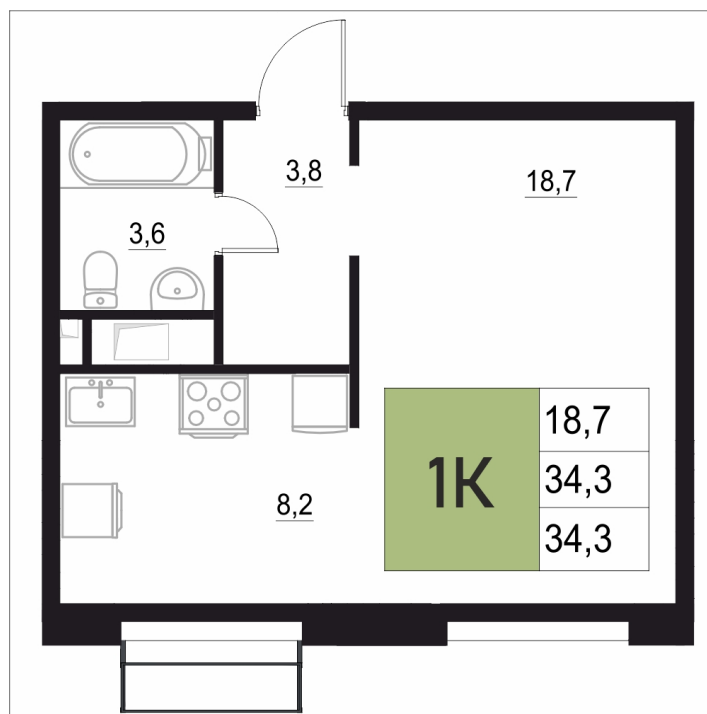

Номер: 404

1 КОМНАТНАЯ

34.3 м²

Отсканируйте QR-код
и смотрите на сайте
жквяземыпарк.рф

5 488 000 руб.

В ипотеку от 21 905 руб.

Корпус	1	Этаж	13
Секция	2	Сдача	3 кв. 2027

27.06.2026 04:15 (Мск)

Не является публичной офертой, цена может быть скорректирована.
Информация взята с сайта «жквяземыпарк.рф».

НА ГЕНПЛАНЕ

1 КОМНАТНАЯ 34.3 м²

1

27.06.2026 04:15 (Мск)

Не является публичной офертой, цена может быть скорректирована.
Информация взята с сайта «жквяземыпарк.рф».