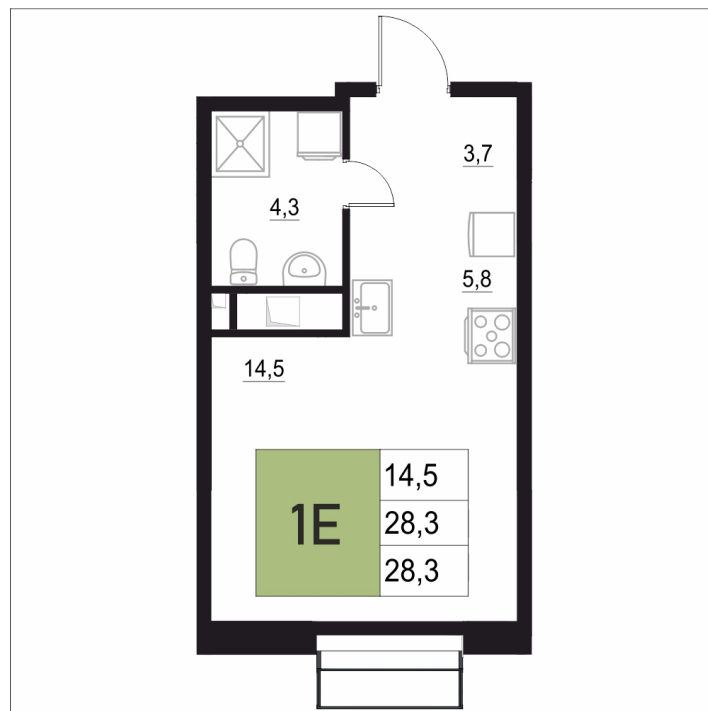

Номер: 100

1 КОМНАТНАЯ

28.3 м²

Отсканируйте QR-код
и смотрите на сайте
жквяземыпарк.рф

5 763 800 руб.

В ипотеку от 24 190 руб.

Корпус	1	Этаж	9
Секция	1	Сдача	3 кв. 2027

11.04.2026 01:20 (Мск)

Не является публичной офертой, цена может быть скорректирована. Информация взята с сайта «жквяземыпарк.рф»