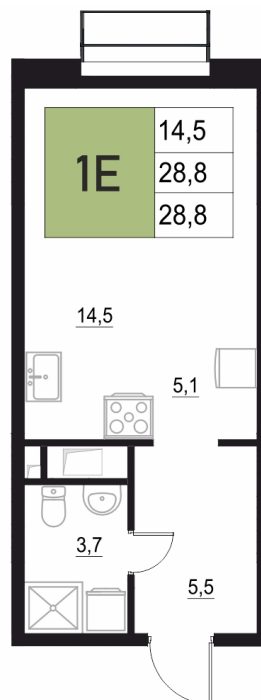

Номер: 22

1 КОМНАТНАЯ

28.8 м²

Отсканируйте QR-код
и смотрите на сайте
жквяземыпарк.рф

~~5 842 400 руб.~~

4 968 000 руб.

В ипотеку от 20 850 руб.

Корпус	2	Этаж	3
Секция	1	Сдача	3 кв. 2027

05.05.2026 15:06 (Мск)

Не является публичной офертой, цена может быть скорректирована. Информация взята с сайта «жквяземыпарк.рф»

НА ГЕНПЛАНЕ

2

1 КОМНАТНАЯ 28.8 м²

05.05.2026 15:06 (Мск)

Не является публичной офертой, цена может быть скорректирована. Информация взята с сайта «жквяземыпарк.рф»