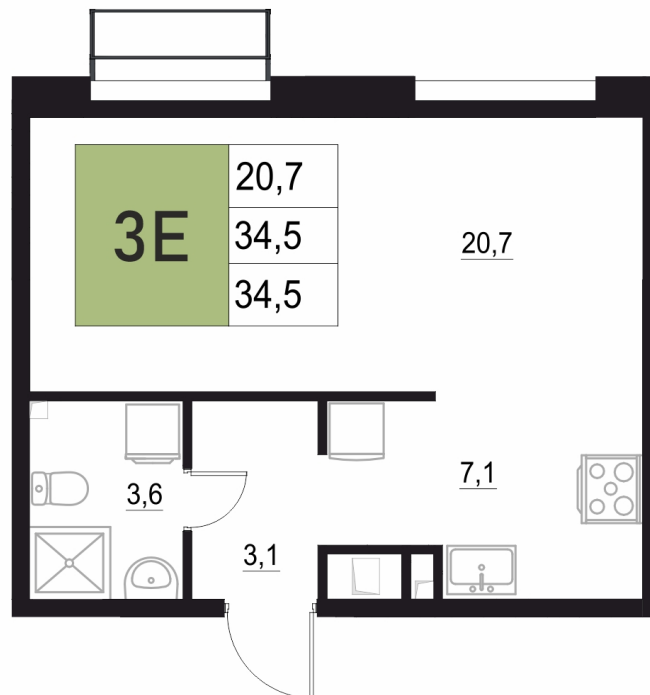

Номер: 51

1 КОМНАТНАЯ

34.5 м²

Отсканируйте QR-код
и смотрите на сайте
жквяземыпарк.рф

6 899 750 руб.

В ипотеку от 28 958 руб.

Корпус	2	Этаж	5
Секция	1	Сдача	3 кв. 2027

05.05.2026 13:49 (Мск)

Не является публичной офертой, цена может быть скорректирована. Информация взята с сайта «жквяземыпарк.рф»

НА ГЕНПЛАНЕ

2

1 КОМНАТНАЯ 34.5 м²

05.05.2026 13:49 (Мск)

Не является публичной офертой, цена может быть скорректирована. Информация взята с сайта «жквяземыпарк.рф»