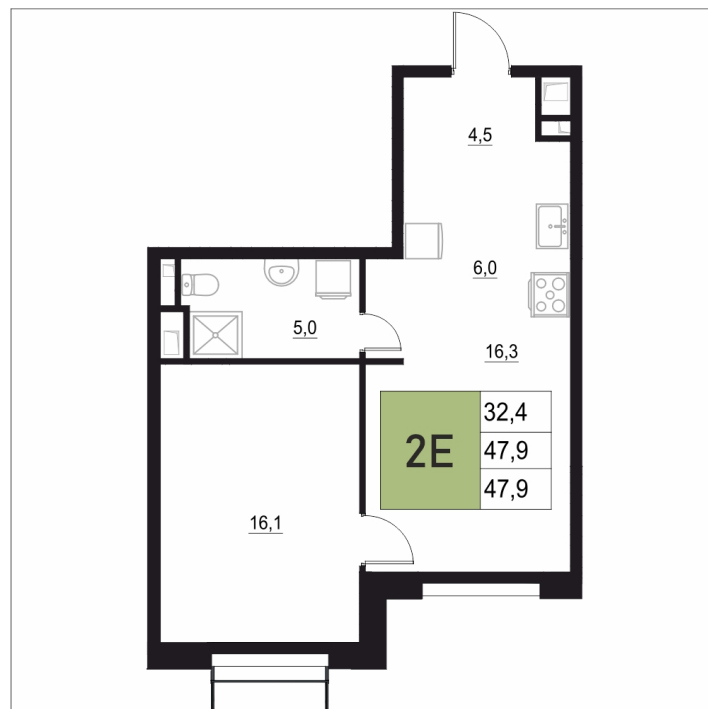

Номер: 210

# 2 КОМНАТНАЯ 47.9 М<sup>2</sup>

Отсканируйте QR-код  
и смотрите на сайте  
жквяземыпарк.рф

9 438 140 руб.

В ипотеку от 39 611 руб.

Корпус	1	Этаж	16
Секция	1	Сдача	3 кв. 2027

11.04.2026 05:20 (Мск)

Не является публичной офертой, цена может быть скорректирована. Информация взята с сайта «жквяземыпарк.рф»

# НА ГЕНПЛАНЕ

2 КОМНАТНАЯ 47.9 м<sup>2</sup>

1

11.04.2026 05:20 (Мск)

Не является публичной офертой, цена может быть скорректирована. Информация взята с сайта «жквяземыпарк.рф»