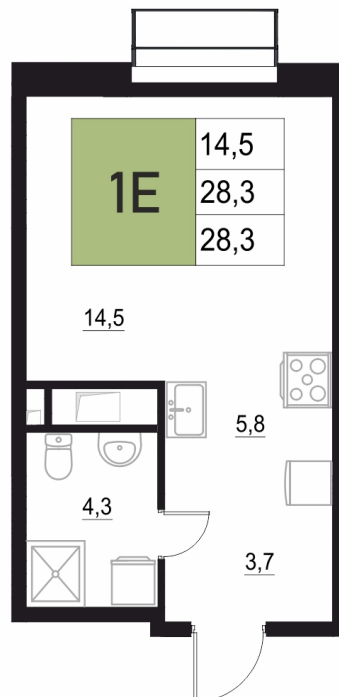

Номер: 383

1 КОМНАТНАЯ

28.3 м²

Отсканируйте QR-код
и смотрите на сайте
жквяземыпарк.рф

5 763 800 руб.

В ипотеку от 24 190 руб.

Корпус	2	Этаж	12
Секция	2	Сдача	3 кв. 2027

10.04.2026 21:16 (Мск)

Не является публичной офертой, цена может быть скорректирована. Информация взята с сайта «жквяземыпарк.рф»

НА ГЕНПЛАНЕ

2

1 КОМНАТНАЯ 28.3 м²

10.04.2026 21:16 (Мск)

Не является публичной офертой, цена может быть скорректирована. Информация взята с сайта «жквяземыпарк.рф»