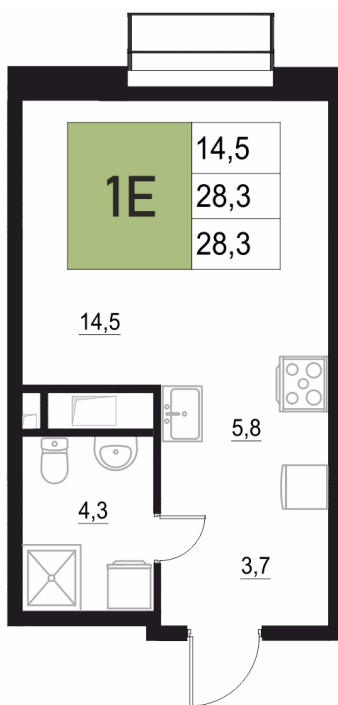

Номер: 383

1 КОМНАТНАЯ

28.3 м²

Отсканируйте QR-код
и смотрите на сайте
жквяземыпарк.рф

5 763 800 руб.

В ипотеку от 24 190 руб.

Корпус	2	Этаж	12
Секция	2	Сдача	3 кв. 2027

25.06.2026 01:05 (Мск)

Не является публичной офертой, цена может быть скорректирована.
Информация взята с сайта «жквяземыпарк.рф».

НА ГЕНПЛАНЕ

2

1 КОМНАТНАЯ 28.3 м²

25.06.2026 01:05 (Мск)

Не является публичной офертой, цена может быть скорректирована.
Информация взята с сайта «жквяземыпарк.рф».