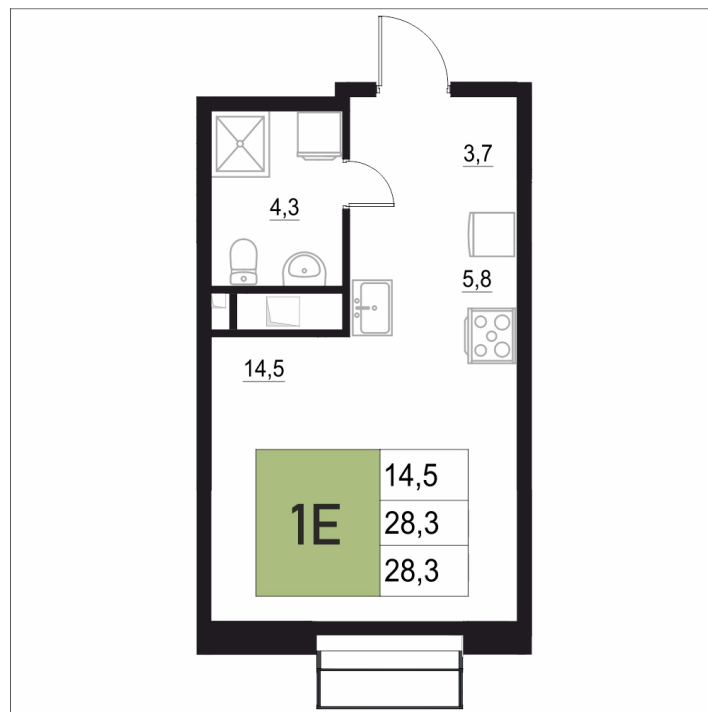

Номер: 72

1 КОМНАТНАЯ

28.3 м²

Отсканируйте QR-код
и смотрите на сайте
жквяземыпарк.рф

5 763 800 руб.

В ипотеку от 24 190 руб.

Корпус	2	Этаж	7
Секция	1	Сдача	3 кв. 2027

25.06.2026 17:30 (Мск)

Не является публичной офертой, цена может быть скорректирована.
Информация взята с сайта «жквяземыпарк.рф».

НА ГЕНПЛАНЕ

2

1 КОМНАТНАЯ 28.3 м²

25.06.2026 17:30 (Мск)

Не является публичной офертой, цена может быть скорректирована.
Информация взята с сайта «жквяземыпарк.рф».