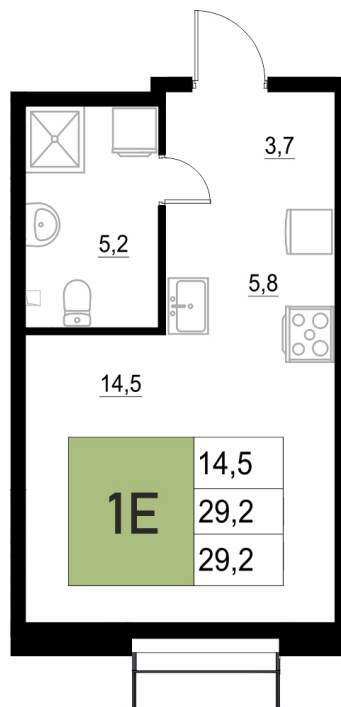

Номер: 240

1 КОМНАТНАЯ 29.2 М²

Отсканируйте QR-код
и смотрите на сайте
жквяземыпарк.рф

5 916 600 руб.

В ипотеку от 24 832 руб.

Корпус	1	Этаж	2
Секция	2	Сдача	3 кв. 2027

05.05.2026 15:09 (Мск)

Не является публичной офертой, цена может быть скорректирована. Информация взята с сайта «жквяземыпарк.рф»

НА ГЕНПЛАНЕ

1 КОМНАТНАЯ 29.2 м²

1

05.05.2026 15:09 (Мск)

Не является публичной офертой, цена может быть скорректирована. Информация взята с сайта «жквяземыпарк.рф»