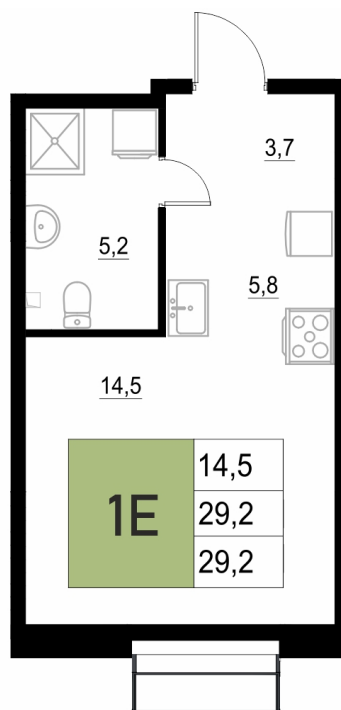

Номер: 240

1 КОМНАТНАЯ

29.2 М²

Отсканируйте QR-код
и смотрите на сайте
жквяземыпарк.рф

4 672 000 руб.

В ипотеку от 18 648 руб.

Корпус	1	Этаж	2
Секция	2	Сдача	3 кв. 2027

27.06.2026 23:15 (Мск)

Не является публичной офертой, цена может быть скорректирована.
Информация взята с сайта «жквяземыпарк.рф».

НА ГЕНПЛАНЕ

1 КОМНАТНАЯ 29.2 м²

1

27.06.2026 23:15 (Мск)

Не является публичной офертой, цена может быть скорректирована.
Информация взята с сайта «жквяземыпарк.рф».