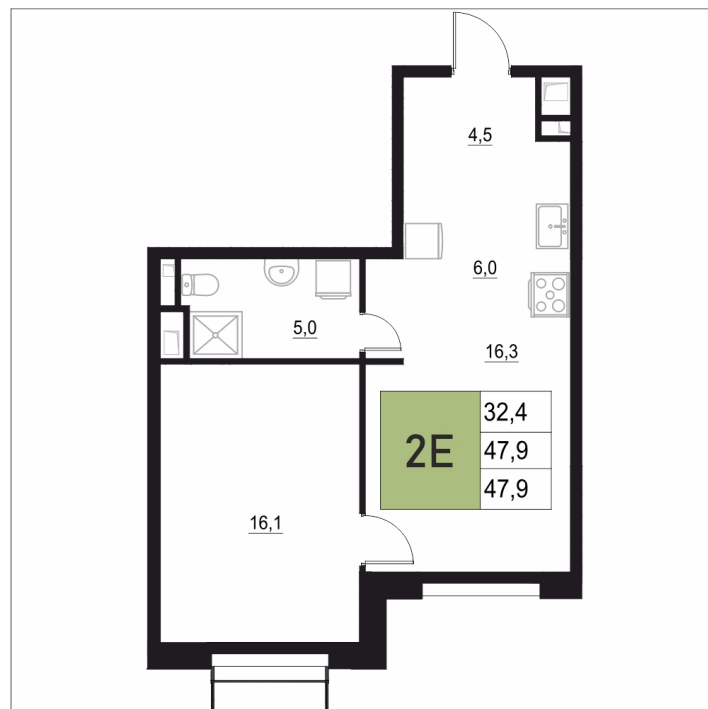

Номер: 210

2 КОМНАТНАЯ 47.9 М²

Отсканируйте QR-код
и смотрите на сайте
жквяземыпарк.рф

9 438 140 руб.

В ипотеку от 39 611 руб.

Корпус	2	Этаж	16
Секция	1	Сдача	3 кв. 2027

17.04.2026 13:30 (Мск)

Не является публичной офертой, цена может быть скорректирована. Информация взята с сайта «жквяземыпарк.рф»

НА ГЕНПЛАНЕ

2

2 КОМНАТНАЯ 47.9 м²

17.04.2026 13:30 (Мск)

Не является публичной офертой, цена может быть скорректирована. Информация взята с сайта «жквяземыпарк.рф»