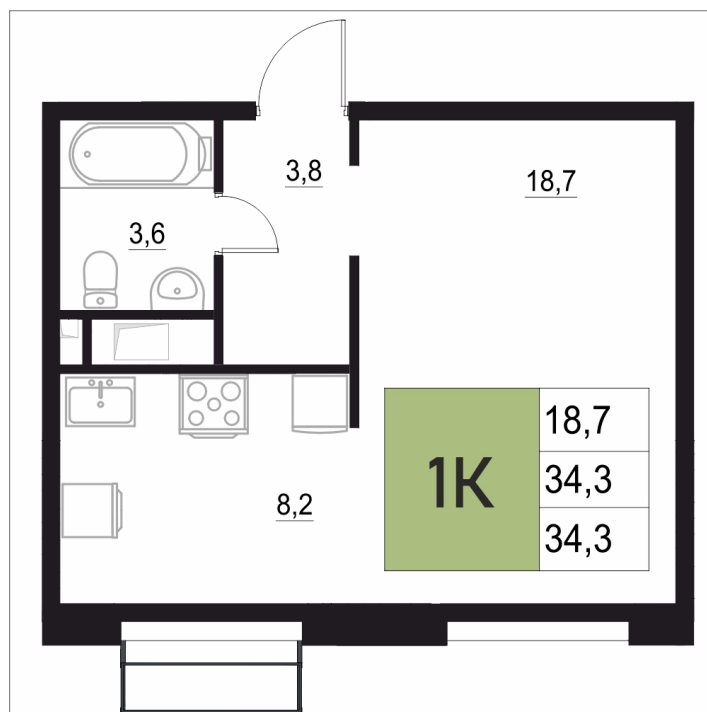

Номер: 68

1 КОМНАТНАЯ

34.3 м²

Отсканируйте QR-код
и смотрите на сайте
жквяземыпарк.рф

5 488 000 руб.

В ипотеку от 21 905 руб.

Корпус	1	Этаж	6
Секция	1	Сдача	3 кв. 2027

26.06.2026 22:12 (Мск)

Не является публичной офертой, цена может быть скорректирована.
Информация взята с сайта «жквяземыпарк.рф».

НА ЭТАЖЕ 6

1 КОМНАТНАЯ 34.3 м²

26.06.2026 22:12 (Мск)

Не является публичной офертой, цена может быть скорректирована.
Информация взята с сайта «жквземыпарк.рф».

НА ГЕНПЛАНЕ

1 КОМНАТНАЯ 34.3 м²

1

26.06.2026 22:12 (Мск)

Не является публичной офертой, цена может быть скорректирована.
Информация взята с сайта «жквяземыпарк.рф».