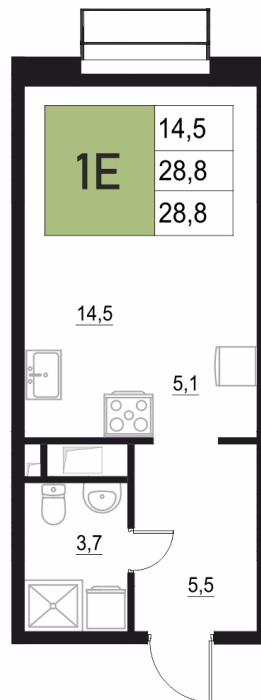

Номер: 330

# 1 КОМНАТНАЯ 28.8 м<sup>2</sup>

Отсканируйте QR-код  
и смотрите на сайте  
жквяземыпарк.рф

5 856 800 руб.

В ипотеку от 24 581 руб.

Корпус	1	Этаж	8
Секция	2	Сдача	3 кв. 2027

02.05.2026 12:01 (Мск)

Не является публичной офертой, цена может быть скорректирована. Информация взята с сайта «жквяземыпарк.рф»

НА ГЕНПЛАНЕ

1 КОМНАТНАЯ 28.8 м<sup>2</sup>

1

02.05.2026 12:01 (Мск)

Не является публичной офертой, цена может быть скорректирована. Информация взята с сайта «жквяземыпарк.рф»