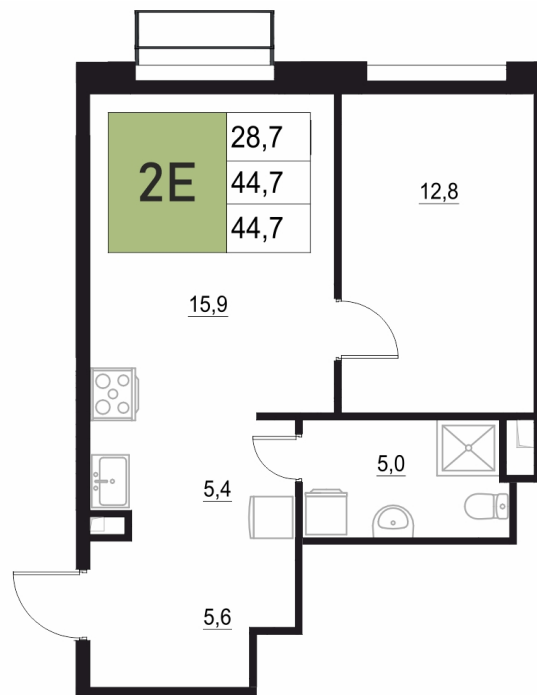

Номер: 104

2 КОМНАТНАЯ

44.7 м²

Отсканируйте QR-код
и смотрите на сайте
жквяземыпарк.рф

8 782 910 руб.

В ипотеку от 36 861 руб.

Корпус	2	Этаж	9
Секция	1	Сдача	3 кв. 2027

05.05.2026 15:22 (Мск)

Не является публичной офертой, цена может быть скорректирована. Информация взята с сайта «жквяземыпарк.рф»

НА ГЕНПЛАНЕ

2

2 КОМНАТНАЯ 44.7 м²

05.05.2026 15:22 (Мск)

Не является публичной офертой, цена может быть скорректирована. Информация взята с сайта «жквяземыпарк.рф»