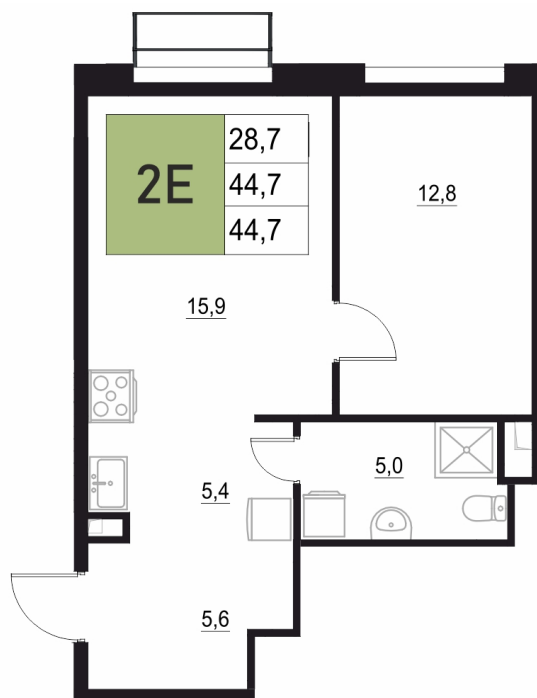

Номер: 104

2 КОМНАТНАЯ 44.7 м²

Отсканируйте QR-код
и смотрите на сайте
жквяземыпарк.рф

8 782 910 руб.

В ипотеку от 36 861 руб.

Корпус	2	Этаж	9
Секция	1	Сдача	3 кв. 2027

27.06.2026 10:08 (Мск)

Не является публичной офертой, цена может быть скорректирована.
Информация взята с сайта «жквяземыпарк.рф».

НА ГЕНПЛАНЕ

2

2 КОМНАТНАЯ 44.7 м²

27.06.2026 10:08 (Мск)

Не является публичной офертой, цена может быть скорректирована.
Информация взята с сайта «жквяземыпарк.рф».