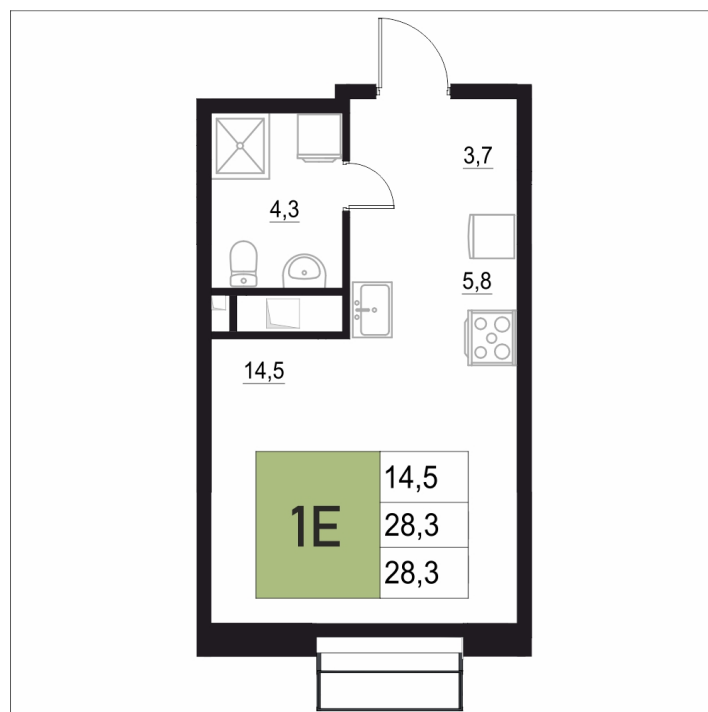

Номер: 422

1 КОМНАТНАЯ

28.3 м²

Отсканируйте QR-код
и смотрите на сайте
жквяземыпарк.рф

4 528 000 руб.

В ипотеку от 18 073 руб.

Корпус	1	Этаж	15
Секция	2	Сдача	3 кв. 2027

24.06.2026 06:25 (Мск)

Не является публичной офертой, цена может быть скорректирована.
Информация взята с сайта «жквяземыпарк.рф».

НА ГЕНПЛАНЕ

1 КОМНАТНАЯ 28.3 м²

1

24.06.2026 06:25 (Мск)

Не является публичной офертой, цена может быть скорректирована.
Информация взята с сайта «жквяземыпарк.рф».