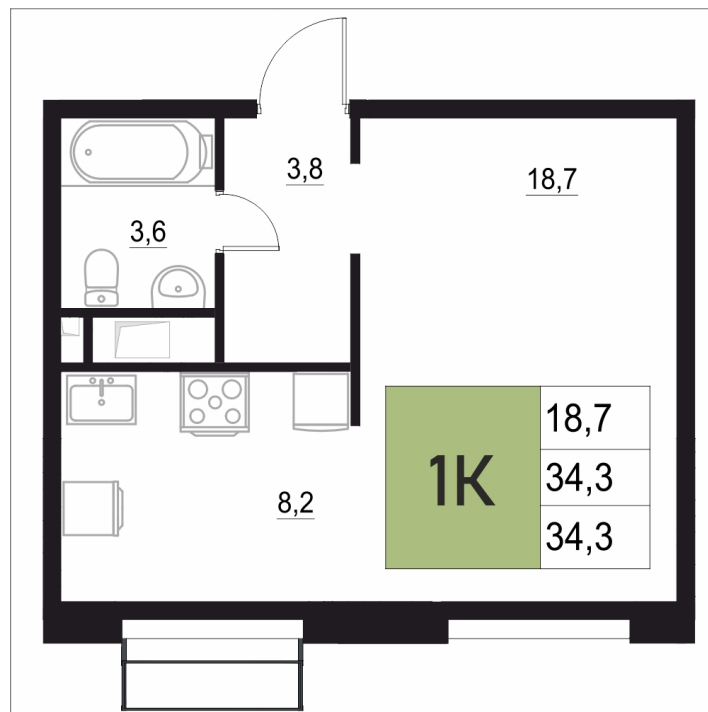

## 34.3 м<sup>2</sup>

Отсканируйте QR-код  
и смотрите на сайте  
жквяземыпарк.рф

5 488 000 руб.

В ипотеку от 21 905 руб.

Корпус	1	Этаж	12
Секция	2	Сдача	3 кв. 2027

27.06.2026 08:24 (Мск)

Не является публичной офертой, цена может быть скорректирована.  
Информация взята с сайта «жквяземыпарк.рф».