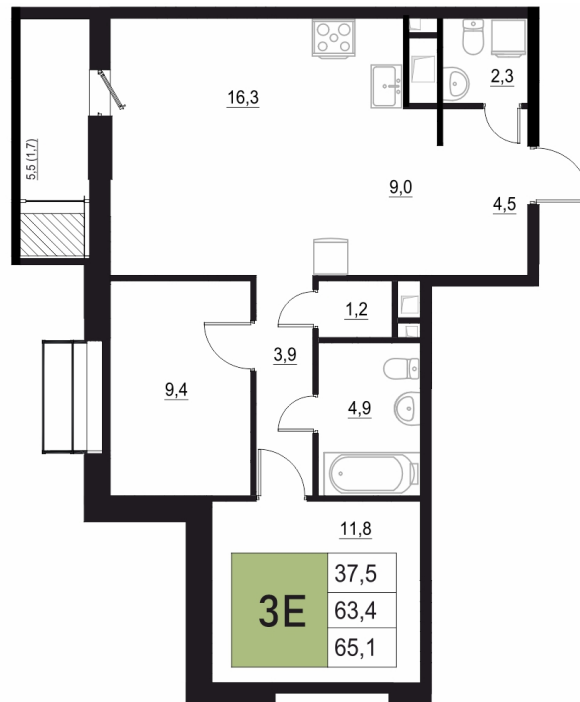

Номер: 325

3 КОМНАТНАЯ

65.1 м²

Отсканируйте QR-код
и смотрите на сайте
жквяземыпарк.рф

12 413 300 руб.

В ипотеку от 52 097 руб.

Корпус	1	Этаж	8
Секция	2	Сдача	3 кв. 2027

11.04.2026 01:38 (Мск)

Не является публичной офертой, цена может быть скорректирована. Информация взята с сайта «жквяземыпарк.рф»

НА ГЕНПЛАНЕ

1

3 КОМНАТНАЯ 65.1 м²

11.04.2026 01:38 (Мск)

Не является публичной офертой, цена может быть скорректирована. Информация взята с сайта «жквяземыпарк.рф»