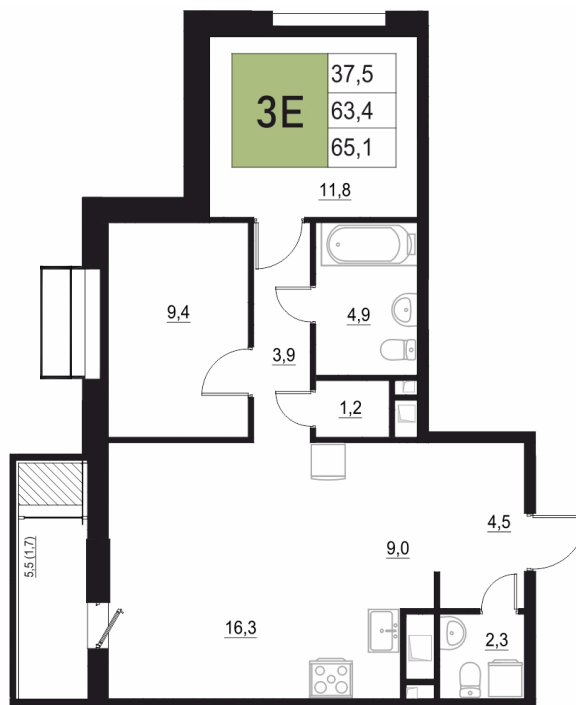

Номер: 410

# 3 КОМНАТНАЯ 65.1 м<sup>2</sup>

Отсканируйте QR-код  
и смотрите на сайте  
жквяземыпарк.рф

12 413 300 руб.

В ипотеку от 52 097 руб.

Корпус	2	Этаж	14
Секция	2	Сдача	3 кв. 2027

05.05.2026 15:07 (Мск)

Не является публичной офертой, цена может быть скорректирована. Информация взята с сайта «жквяземыпарк.рф»