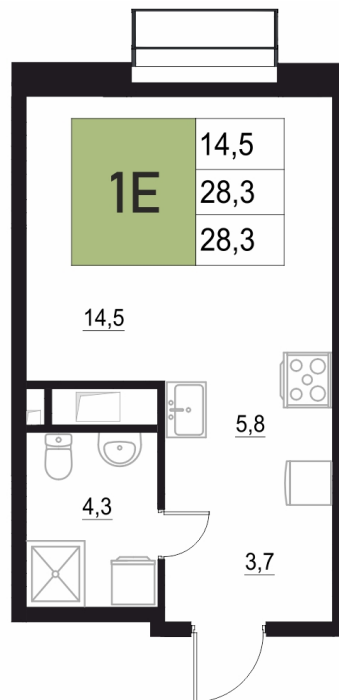

Номер: 131

1 КОМНАТНАЯ

28.3 м²

Отсканируйте QR-код
и смотрите на сайте
жквяземыпарк.рф

5 763 800 руб.

В ипотеку от 24 190 руб.

Корпус	1	Этаж	11
Секция	1	Сдача	3 кв. 2027

11.04.2026 01:28 (Мск)

Не является публичной офертой, цена может быть скорректирована. Информация взята с сайта «жквяземыпарк.рф»

НА ЭТАЖЕ 11

1 КОМНАТНАЯ 28.3 м²

11.04.2026 01:28 (Мск)

Не является публичной офертой, цена может быть скорректирована. Информация взята с сайта «жквремяпарк.рф»

НА ГЕНПЛАНЕ

1 КОМНАТНАЯ 28.3 м²

1

11.04.2026 01:28 (Мск)

Не является публичной офертой, цена может быть скорректирована. Информация взята с сайта «жквяземыпарк.рф»