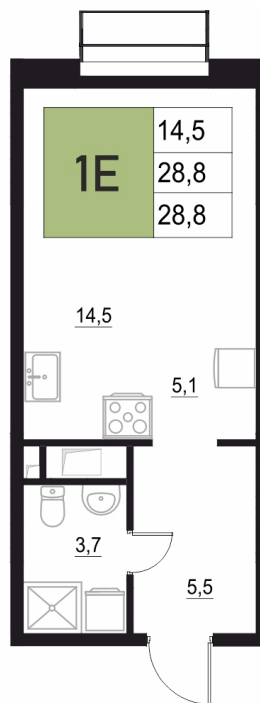

Номер: 204

# 1 КОМНАТНАЯ 28.8 М<sup>2</sup>

Отсканируйте QR-код  
и смотрите на сайте  
жквяземыпарк.рф

5 943 200 руб.

В ипотеку от 24 943 руб.

Корпус	2	Этаж	16
Секция	1	Сдача	3 кв. 2027

28.06.2026 00:59 (Мск)

Не является публичной офертой, цена может быть скорректирована.  
Информация взята с сайта «жквяземыпарк.рф».