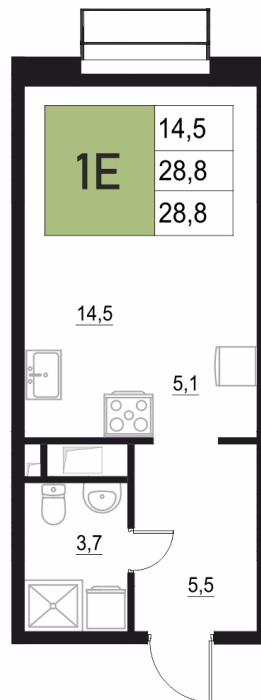

Номер: 204

1 КОМНАТНАЯ 28.8 м²

Отсканируйте QR-код
и смотрите на сайте
жквяземыпарк.рф

5 943 200 руб.

В ипотеку от 24 943 руб.

Корпус	2	Этаж	16
Секция	1	Сдача	3 кв. 2027

11.04.2026 03:14 (Мск)

Не является публичной офертой, цена может быть скорректирована. Информация взята с сайта «жквяземыпарк.рф»

НА ГЕНПЛАНЕ

2

1 КОМНАТНАЯ 28.8 м²

11.04.2026 03:14 (Мск)

Не является публичной офертой, цена может быть скорректирована. Информация взята с сайта «жквяземыпарк.рф»