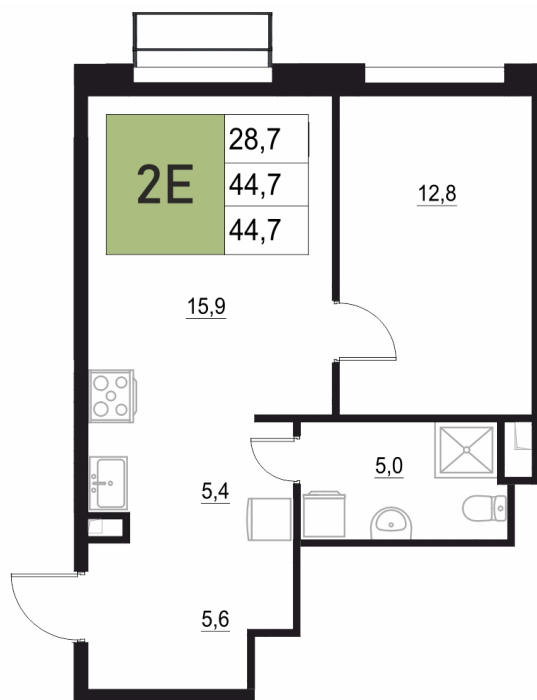

Номер: 90

2 КОМНАТНАЯ 44.7 м²

Отсканируйте QR-код
и смотрите на сайте
жквяземыпарк.рф

7 152 000 руб.

В ипотеку от 28 546 руб.

Корпус	1	Этаж	8
Секция	1	Сдача	3 кв. 2027

25.06.2026 20:23 (Мск)

Не является публичной офертой, цена может быть скорректирована.
Информация взята с сайта «жквяземыпарк.рф».

НА ЭТАЖЕ 8

2 КОМНАТНАЯ 44.7 м²

25.06.2026 20:23 (Мск)

Не является публичной офертой, цена может быть скорректирована.
Информация взята с сайта «жквземыпарк.рф».

НА ГЕНПЛАНЕ

2 КОМНАТНАЯ 44.7 м²

1

25.06.2026 20:23 (Мск)