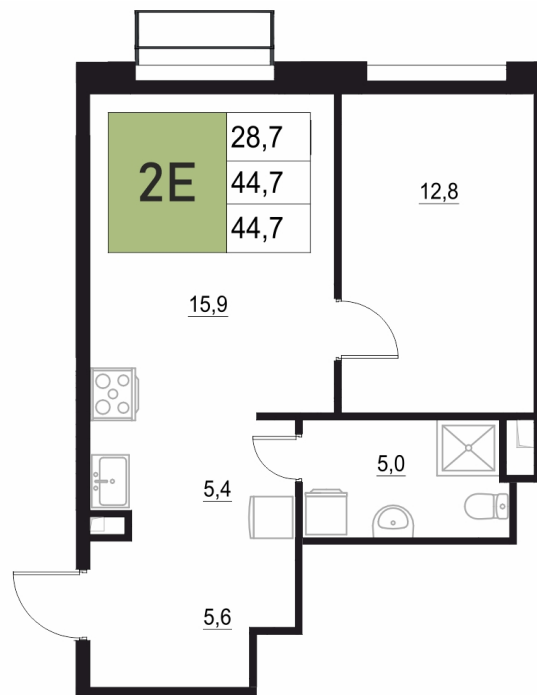

Номер: 90

2 КОМНАТНАЯ

44.7 М²

Отсканируйте QR-код
и смотрите на сайте
жквяземыпарк.рф

8 782 910 руб.

В ипотеку от 36 861 руб.

Корпус	1	Этаж	8
Секция	1	Сдача	3 кв. 2027

05.05.2026 15:12 (Мск)

Не является публичной офертой, цена может быть скорректирована. Информация взята с сайта «жквяземыпарк.рф»

НА ЭТАЖЕ 8

2 КОМНАТНАЯ 44.7 м²

05.05.2026 15:12 (Мск)

Не является публичной офертой, цена может быть скорректирована. Информация взята с сайта «жквремяпарк.рф»

НА ГЕНПЛАНЕ

2 КОМНАТНАЯ 44.7 м²

1

05.05.2026 15:12 (Мск)

Не является публичной офертой, цена может быть скорректирована. Информация взята с сайта «жквяземыпарк.рф»