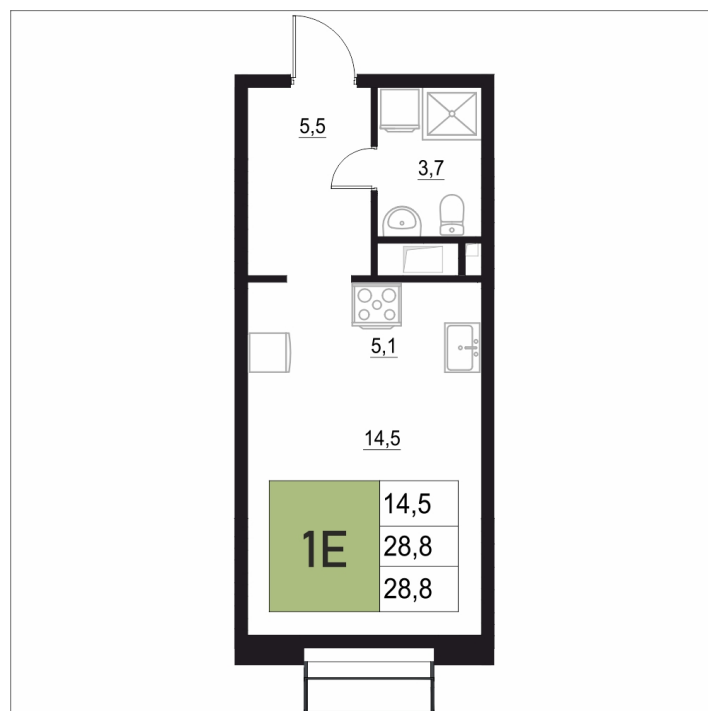

Номер: 139

1 КОМНАТНАЯ

28.8 м²

Отсканируйте QR-код
и смотрите на сайте
жквяземыпарк.рф

5 856 800 руб.

В ипотеку от 24 581 руб.

Корпус	1	Этаж	11
Секция	1	Сдача	3 кв. 2027

05.05.2026 13:51 (Мск)

Не является публичной офертой, цена может быть скорректирована. Информация взята с сайта «жквяземыпарк.рф»

НА ЭТАЖЕ 11

1 КОМНАТНАЯ 28.8 м²

05.05.2026 13:51 (Мск)

Не является публичной офертой, цена может быть скорректирована. Информация взята с сайта «жквремяпарк.рф»

НА ГЕНПЛАНЕ

1 КОМНАТНАЯ 28.8 м²

1

05.05.2026 13:51 (Мск)

Не является публичной офертой, цена может быть скорректирована. Информация взята с сайта «жквяземыпарк.рф»