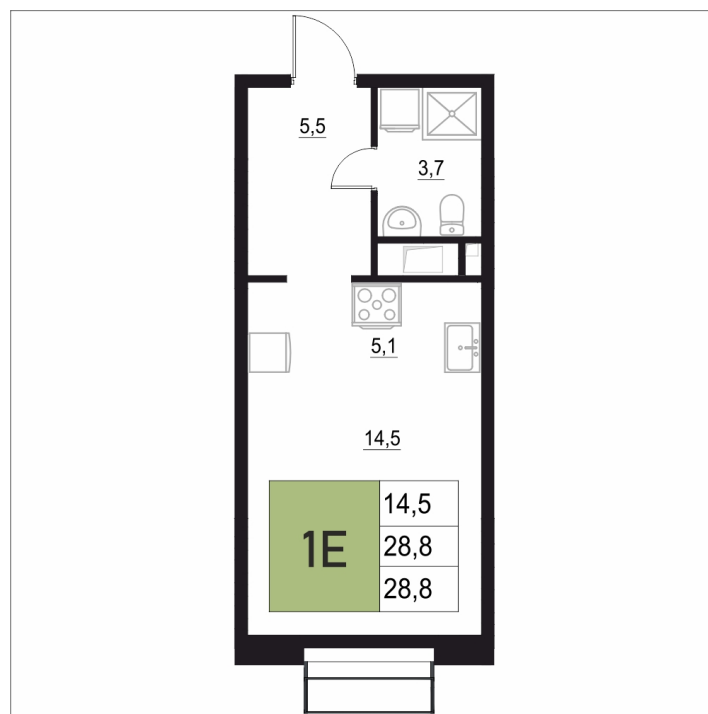

Номер: 139

1 КОМНАТНАЯ

28.8 м²

Отсканируйте QR-код
и смотрите на сайте
жквяземыпарк.рф

4 608 000 руб.

В ипотеку от 18 393 руб.

Корпус	1	Этаж	11
Секция	1	Сдача	3 кв. 2027

26.06.2026 22:05 (Мск)

Не является публичной офертой, цена может быть скорректирована.
Информация взята с сайта «жквяземыпарк.рф».

НА ГЕНПЛАНЕ

1 КОМНАТНАЯ 28.8 м²

1

26.06.2026 22:05 (Мск)

Не является публичной офертой, цена может быть скорректирована.
Информация взята с сайта «жквяземыпарк.рф».