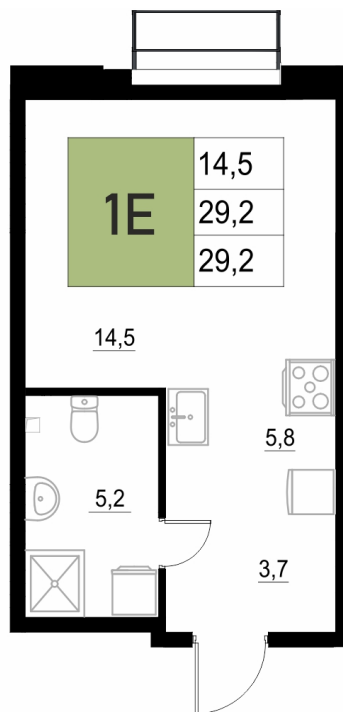

Номер: 5

1 КОМНАТНАЯ

29.2 м²

Отсканируйте QR-код
и смотрите на сайте
жквяземыпарк.рф

5 916 600 руб.

В ипотеку от 24 832 руб.

Корпус	2	Этаж	2
Секция	1	Сдача	3 кв. 2027

26.06.2026 23:25 (Мск)

Не является публичной офертой, цена может быть скорректирована.
Информация взята с сайта «жквяземыпарк.рф».

НА ГЕНПЛАНЕ

2

1 КОМНАТНАЯ 29.2 м²

26.06.2026 23:25 (Мск)

Не является публичной офертой, цена может быть скорректирована.
Информация взята с сайта «жквяземыпарк.рф».