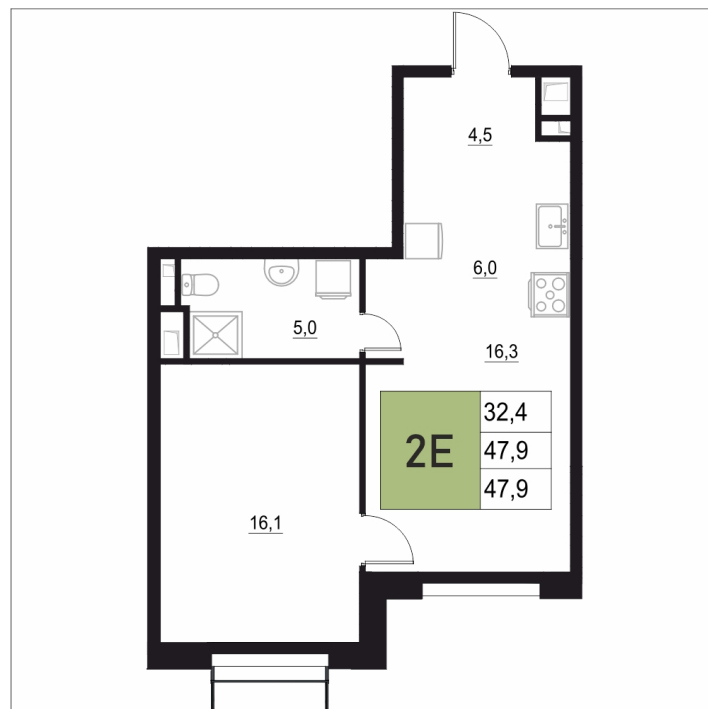

Номер: 336

2 КОМНАТНАЯ 47.9 м²

Отсканируйте QR-код
и смотрите на сайте
жквяземыпарк.рф

9 375 870 руб.

В ипотеку от 39 350 руб.

Корпус	1	Этаж	8
Секция	2	Сдача	3 кв. 2027

05.05.2026 15:05 (Мск)

Не является публичной офертой, цена может быть скорректирована. Информация взята с сайта «жквяземыпарк.рф»

НА ГЕНПЛАНЕ

2 КОМНАТНАЯ 47.9 м²

1

05.05.2026 15:05 (Мск)

Не является публичной офертой, цена может быть скорректирована. Информация взята с сайта «жквяземыпарк.рф»