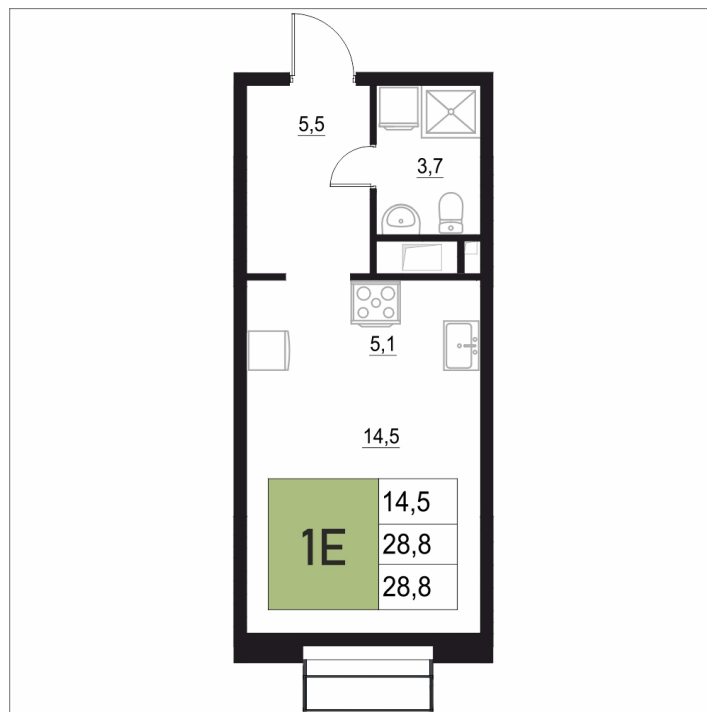

Номер: 377

1 КОМНАТНАЯ

28.8 м²

Отсканируйте QR-код
и смотрите на сайте
жквяземыпарк.рф

4 608 000 руб.

В ипотеку от 18 393 руб.

Корпус	1	Этаж	11
Секция	2	Сдача	3 кв. 2027

27.06.2026 16:16 (Мск)

Не является публичной офертой, цена может быть скорректирована.
Информация взята с сайта «жквяземыпарк.рф».

НА ГЕНПЛАНЕ

1 КОМНАТНАЯ 28.8 м²

1

27.06.2026 16:16 (Мск)

Не является публичной офертой, цена может быть скорректирована.
Информация взята с сайта «жквяземыпарк.рф».