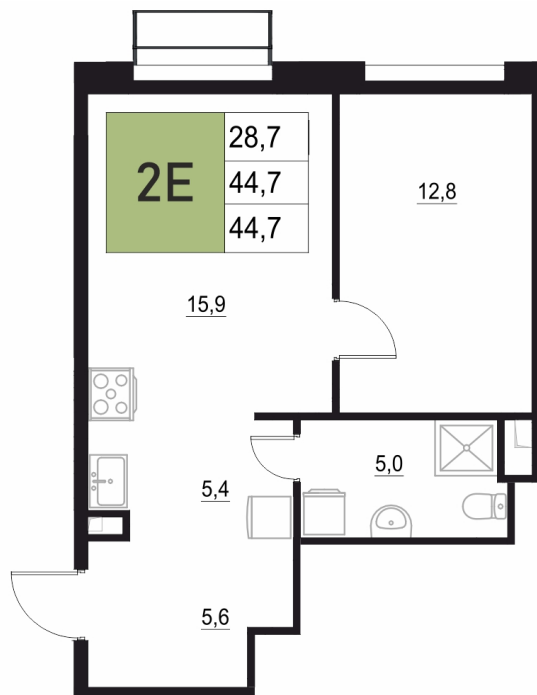

Номер: 216

2 КОМНАТНАЯ 44.7 М²

Отсканируйте QR-код
и смотрите на сайте
жквяземыпарк.рф

8 841 020 руб.

В ипотеку от 37 105 руб.

Корпус	2	Этаж	17
Секция	1	Сдача	3 кв. 2027

11.04.2026 01:39 (Мск)

Не является публичной офертой, цена может быть скорректирована. Информация взята с сайта «жквяземыпарк.рф»

НА ГЕНПЛАНЕ

2

2 КОМНАТНАЯ 44.7 м²

11.04.2026 01:39 (Мск)

Не является публичной офертой, цена может быть скорректирована. Информация взята с сайта «жквяземыпарк.рф»