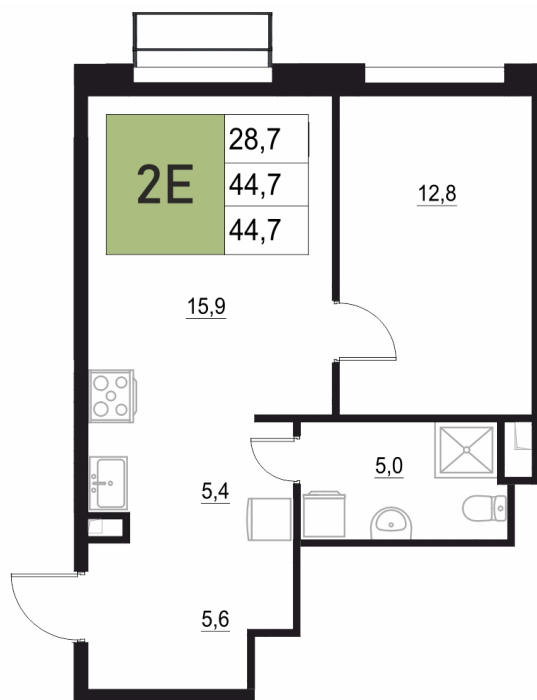

Номер: 216

# 2 КОМНАТНАЯ 44.7 м<sup>2</sup>

Отсканируйте QR-код  
и смотрите на сайте  
жквяземыпарк.рф

8 841 020 руб.

В ипотеку от 37 105 руб.

Корпус	2	Этаж	17
Секция	1	Сдача	3 кв. 2027

24.06.2026 03:29 (Мск)

Не является публичной офертой, цена может быть скорректирована.  
Информация взята с сайта «жквяземыпарк.рф».