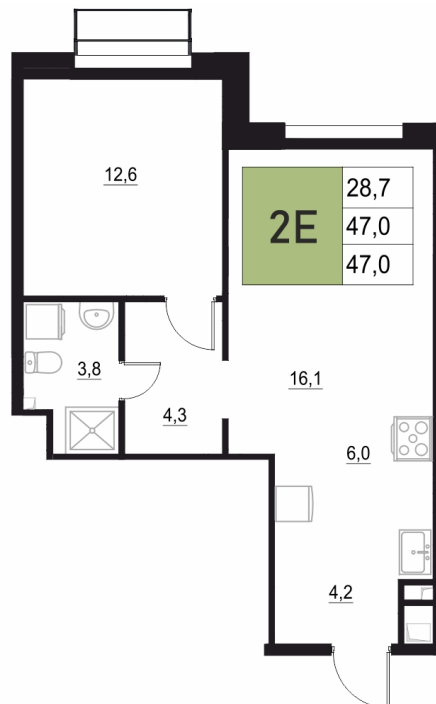

Номер: 49

2 КОМНАТНАЯ 47 м²

Отсканируйте QR-код
и смотрите на сайте
жквяземыпарк.рф

9 148 000 руб.

В ипотеку от 38 393 руб.

Корпус	2	Этаж	5
Секция	1	Сдача	3 кв. 2027

25.06.2026 05:26 (Мск)

Не является публичной офертой, цена может быть скорректирована.
Информация взята с сайта «жквяземыпарк.рф».

НА ГЕНПЛАНЕ

2

2 КОМНАТНАЯ 47 м²

25.06.2026 05:26 (Мск)

Не является публичной офертой, цена может быть скорректирована.
Информация взята с сайта «жквяземыпарк.рф».