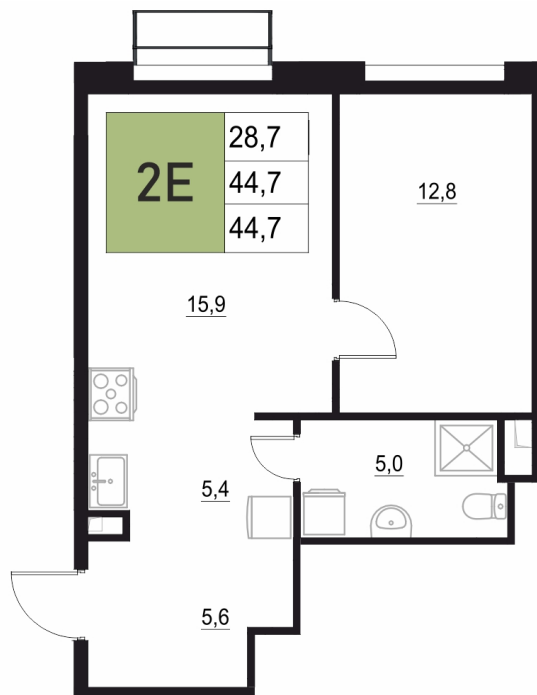

Номер: 202

2 КОМНАТНАЯ 44.7 М²

Отсканируйте QR-код
и смотрите на сайте
жквяземыпарк.рф

8 841 020 руб.

В ипотеку от 37 105 руб.

Корпус	2	Этаж	16
Секция	1	Сдача	3 кв. 2027

05.05.2026 15:16 (Мск)

Не является публичной офертой, цена может быть скорректирована. Информация взята с сайта «жквяземыпарк.рф»

НА ГЕНПЛАНЕ

2

2 КОМНАТНАЯ 44.7 м²

05.05.2026 15:16 (Мск)

Не является публичной офертой, цена может быть скорректирована. Информация взята с сайта «жквяземыпарк.рф»