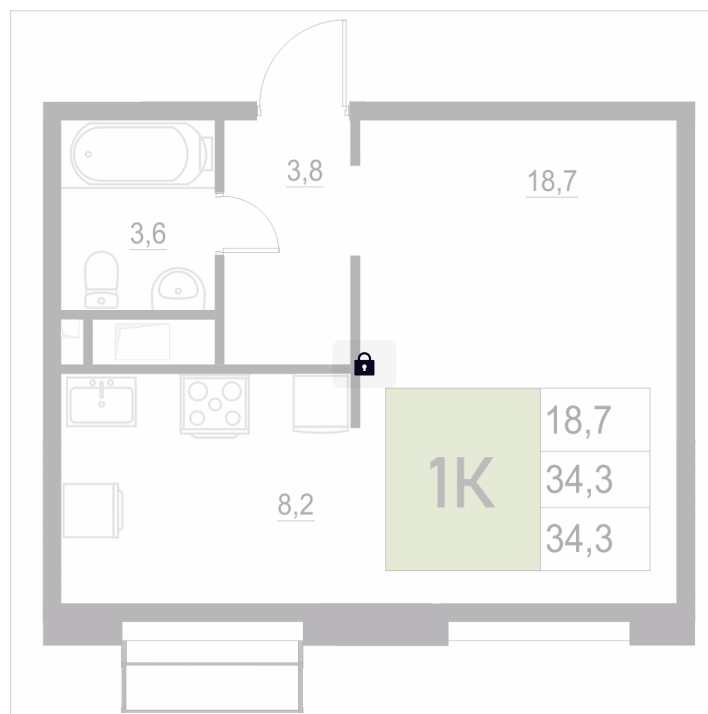

Номер: 460

1 КОМНАТНАЯ

34.3 м²

Отсканируйте QR-код
и смотрите на сайте
жквяземыпарк.рф

6 982 700 руб.

В ипотеку от 29 306 руб.

Корпус	2	Этаж	17
Секция	2	Сдача	3 кв. 2027

28.06.2026 00:10 (Мск)

Не является публичной офертой, цена может быть скорректирована.
Информация взята с сайта «жквяземыпарк.рф».

НА ГЕНПЛАНЕ

2

1 КОМНАТНАЯ 34.3 м²

28.06.2026 00:10 (Мск)

Не является публичной офертой, цена может быть скорректирована.
Информация взята с сайта «жквяземыпарк.рф».